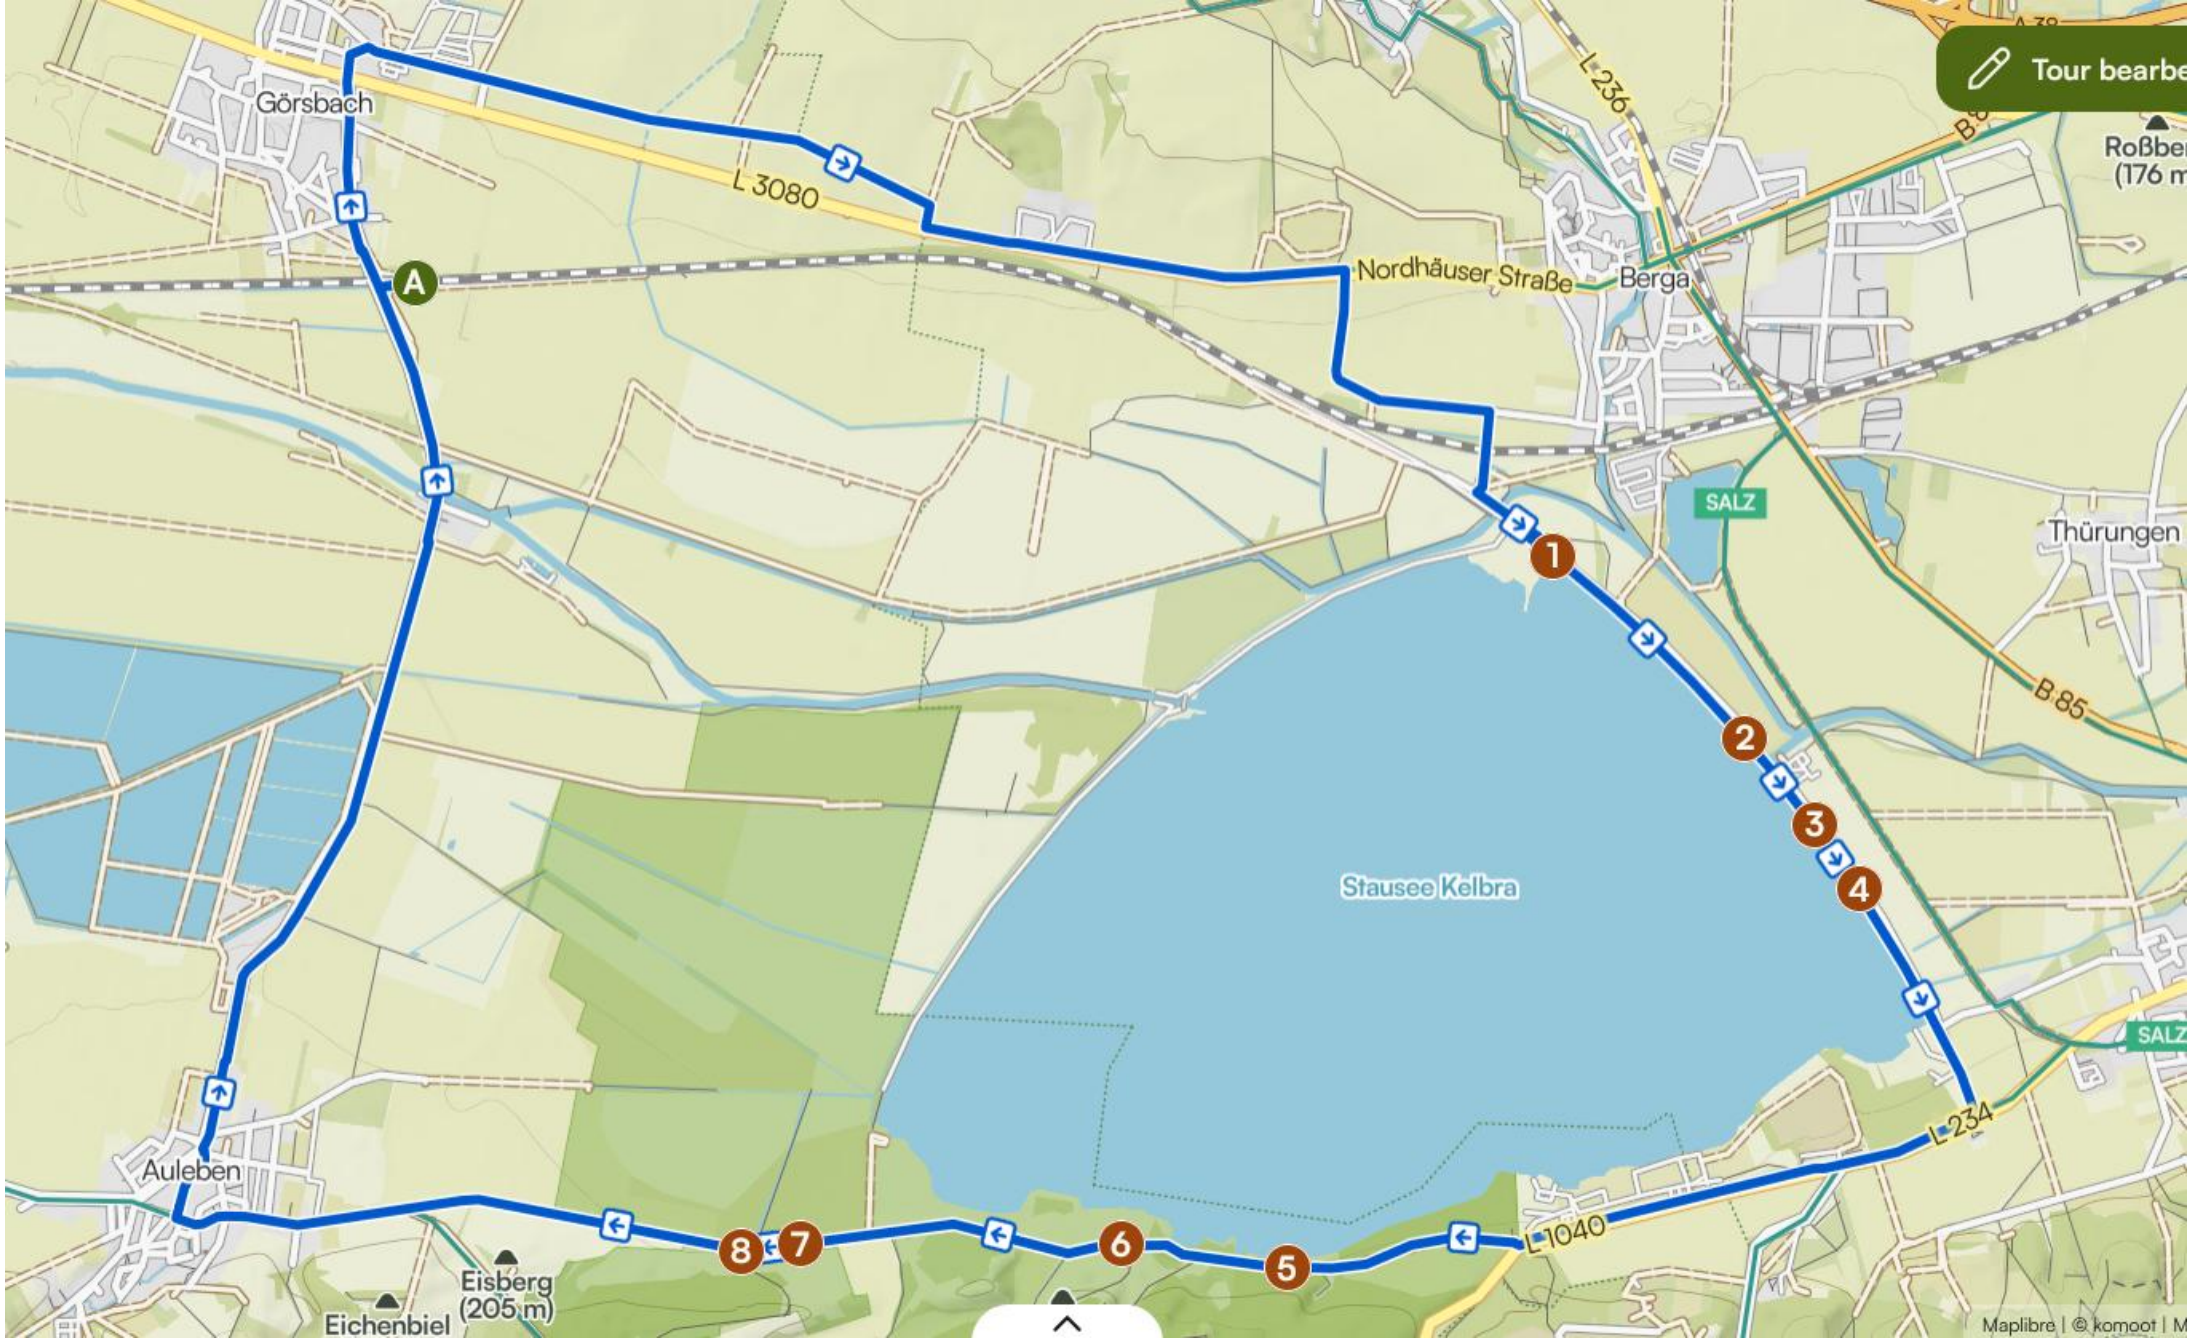

Roldisleben

Tour bearbeiten

Standortübungsplatz
Bad Frankenhausen

FFH-GEBIET ESPERSTEDTER
RIED - BINNENSALZSTELLE
- NATURA2000-GEBIET

NSG KAHLER
BERG-KUHBERG

NSG
WIPPERDURCHBRUCH

Tour bearbeiten

0 1 2

Tour bearbe...

Roßbe
(176 m)

Thürungen

Stausee Kelbra

Görsbach

Nordhäuser Straße Berga

Auleben

Eisberg
(205 m)

Seehausen

Standortübungsplatz
Bad Frankenhausen

Reinsdorf

BRAUNSRODA

Oldisleben

Heldrungen

Tour

A