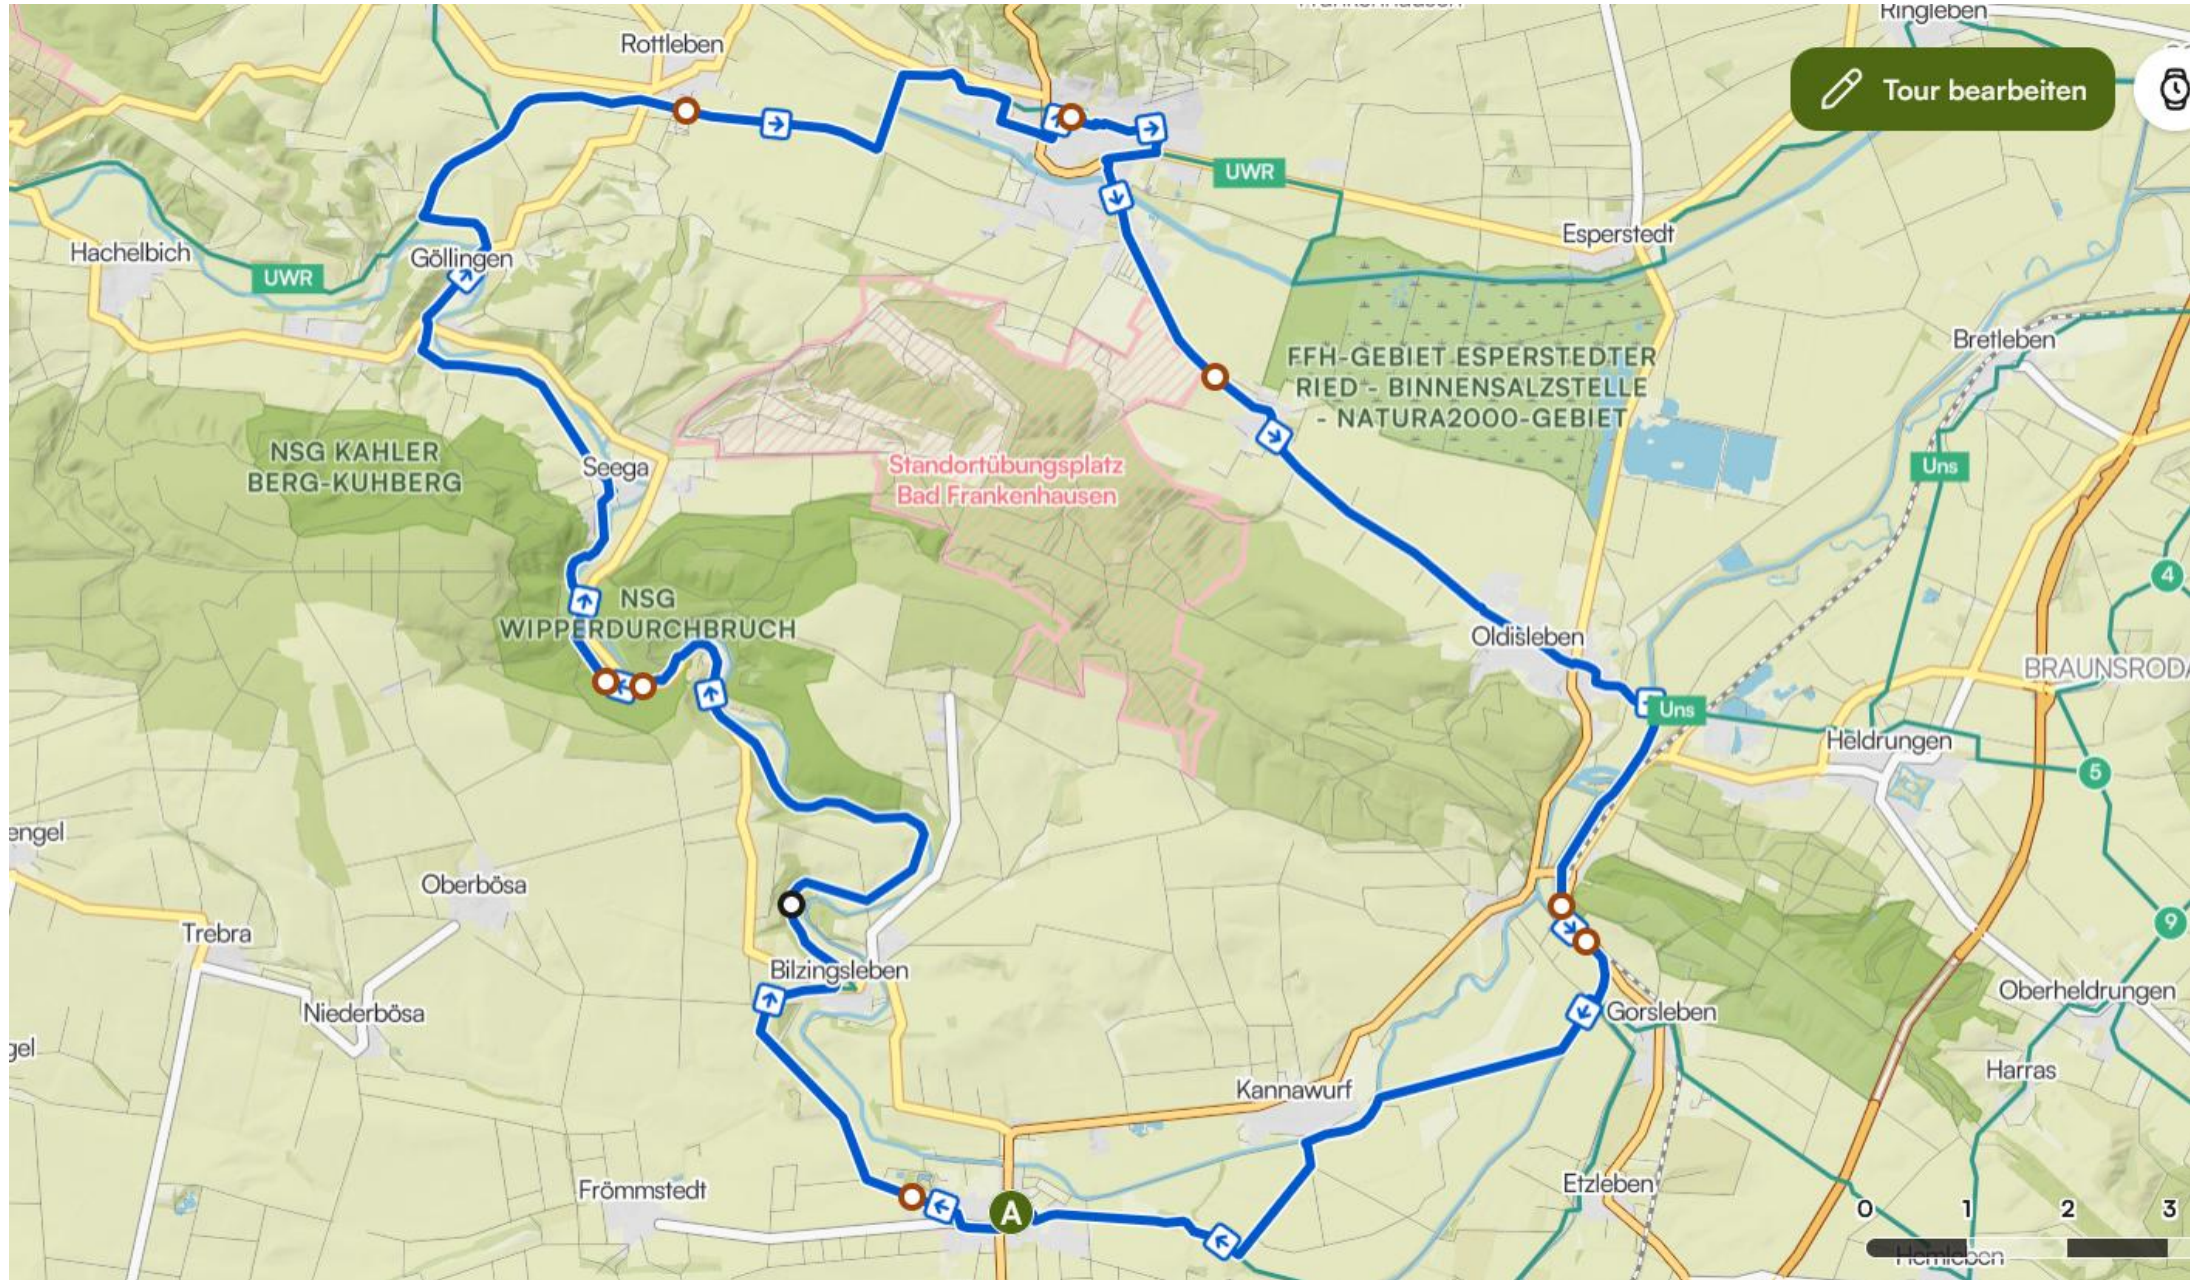

Dermsdorf

Backleben

Ostramondra

Bachra

Straußfurt

A

Kölleda

Großneuhäusen

Roldisleben

Tour bearbeiten

Standortübungsplatz
Bad Frankenhausen

FFH-GEBIET ESPERSTEDTER
RIED - BINNENSALZSTELLE
- NATURA2000-GEBIET

NSG KAHLER
BERG-KUHBERG

NSG
WIPPERDURCHBRUCH

Tour bearbeiten

0 1 2

Tour bearbe...

Roßbe
(176 m)

Thürungen

Stausee Kelbra

Görsbach

Nordhäuser Straße Berga

Auleben

Eisberg
(205 m)