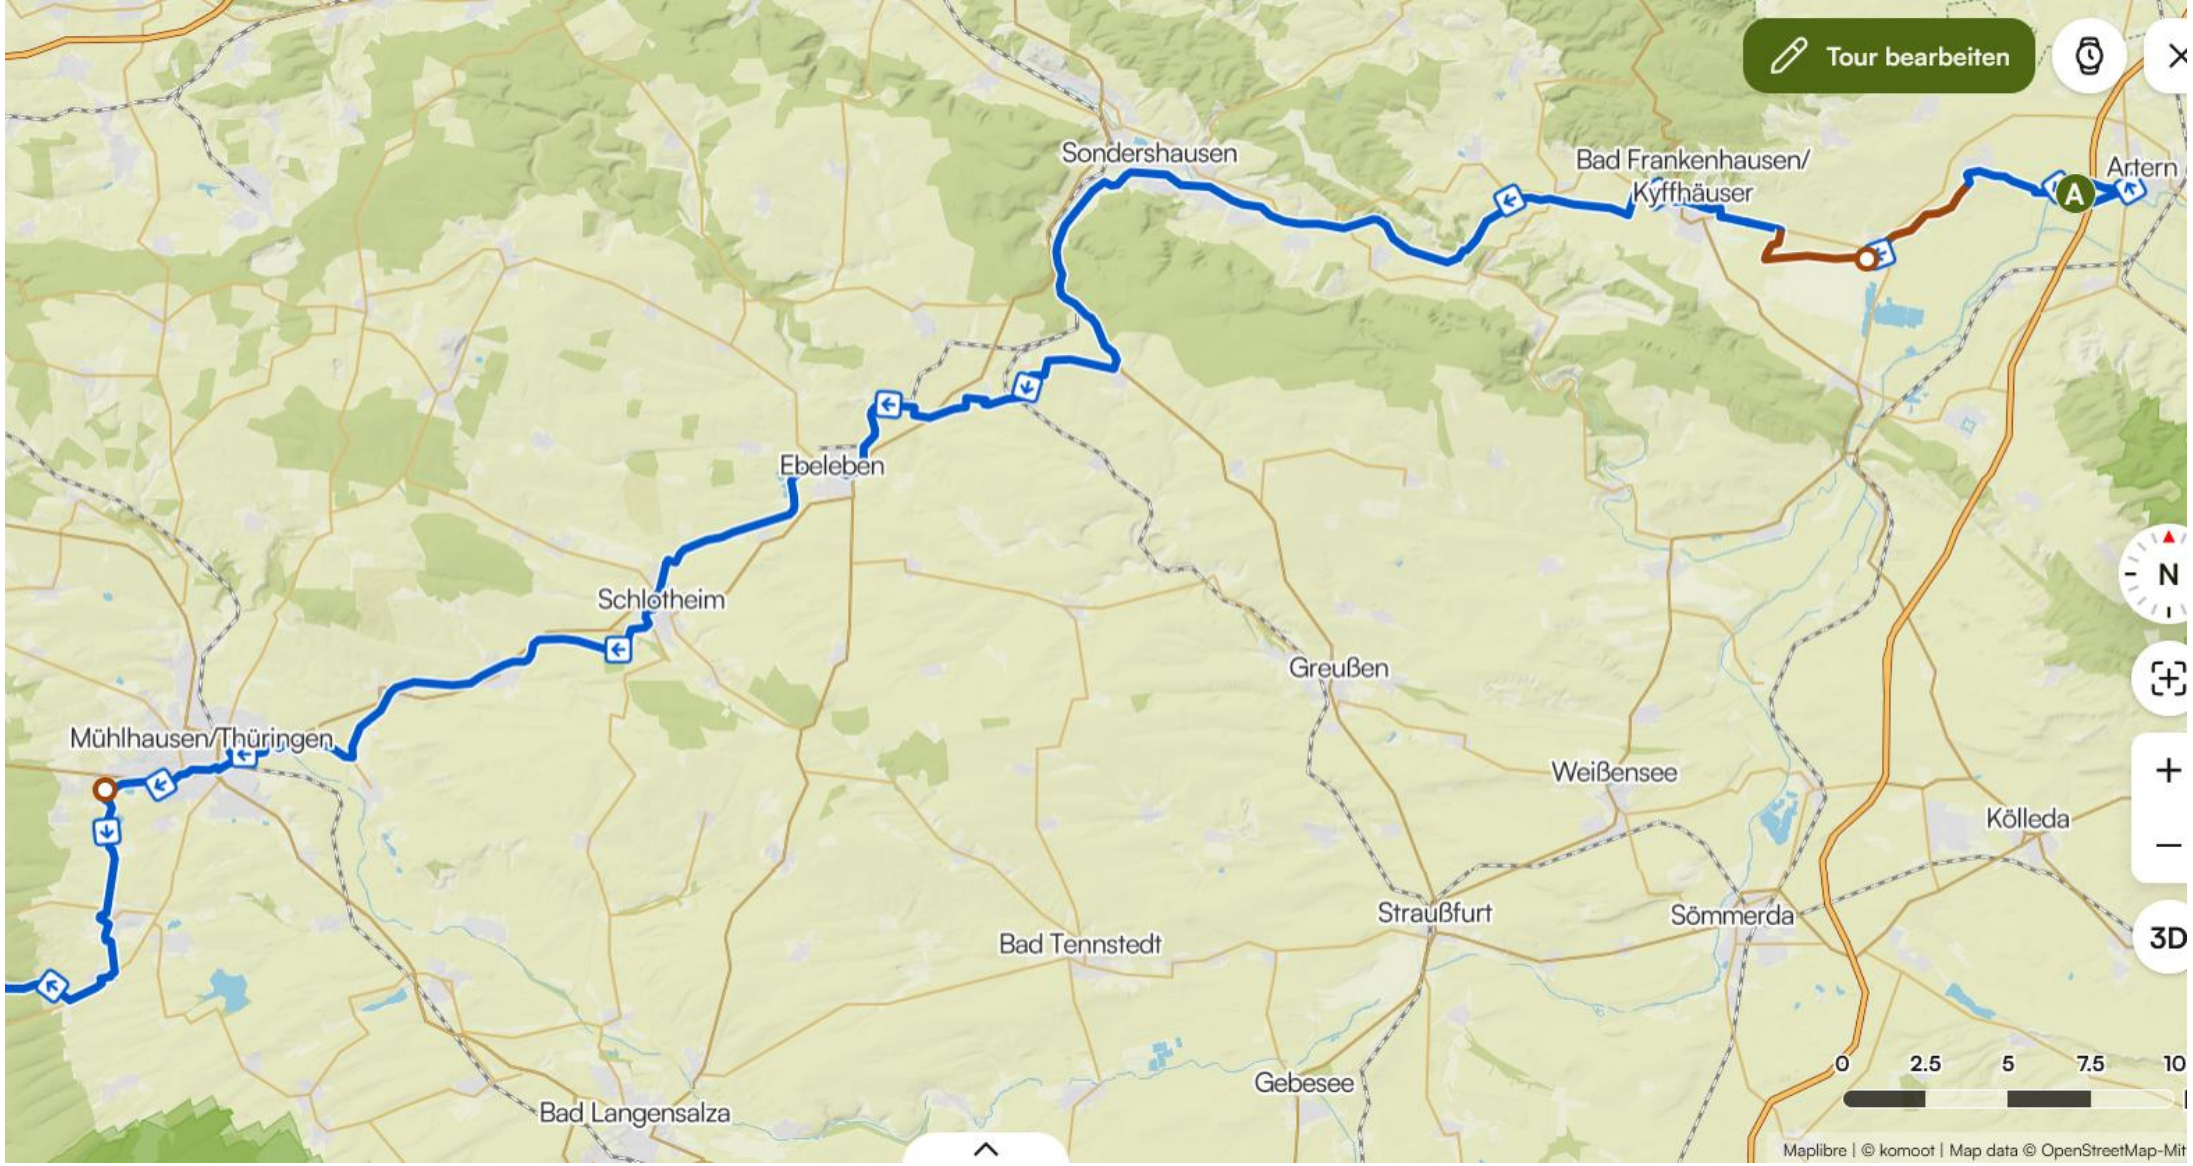

Tour bearbeiten

Sondershausen

Bad Frankenhausen/
Kyffhäuser

Artern

Ebeleben

Schlotheim

Mühlhausen/Thüringen

Greußen

Weißensee

Kölleda

Bad Tennstedt

Straußfurt

Sömmerda

Bad Langensalza

Gebesee

Maplibre | © komoot | Map data © OpenStreetMap-Mit