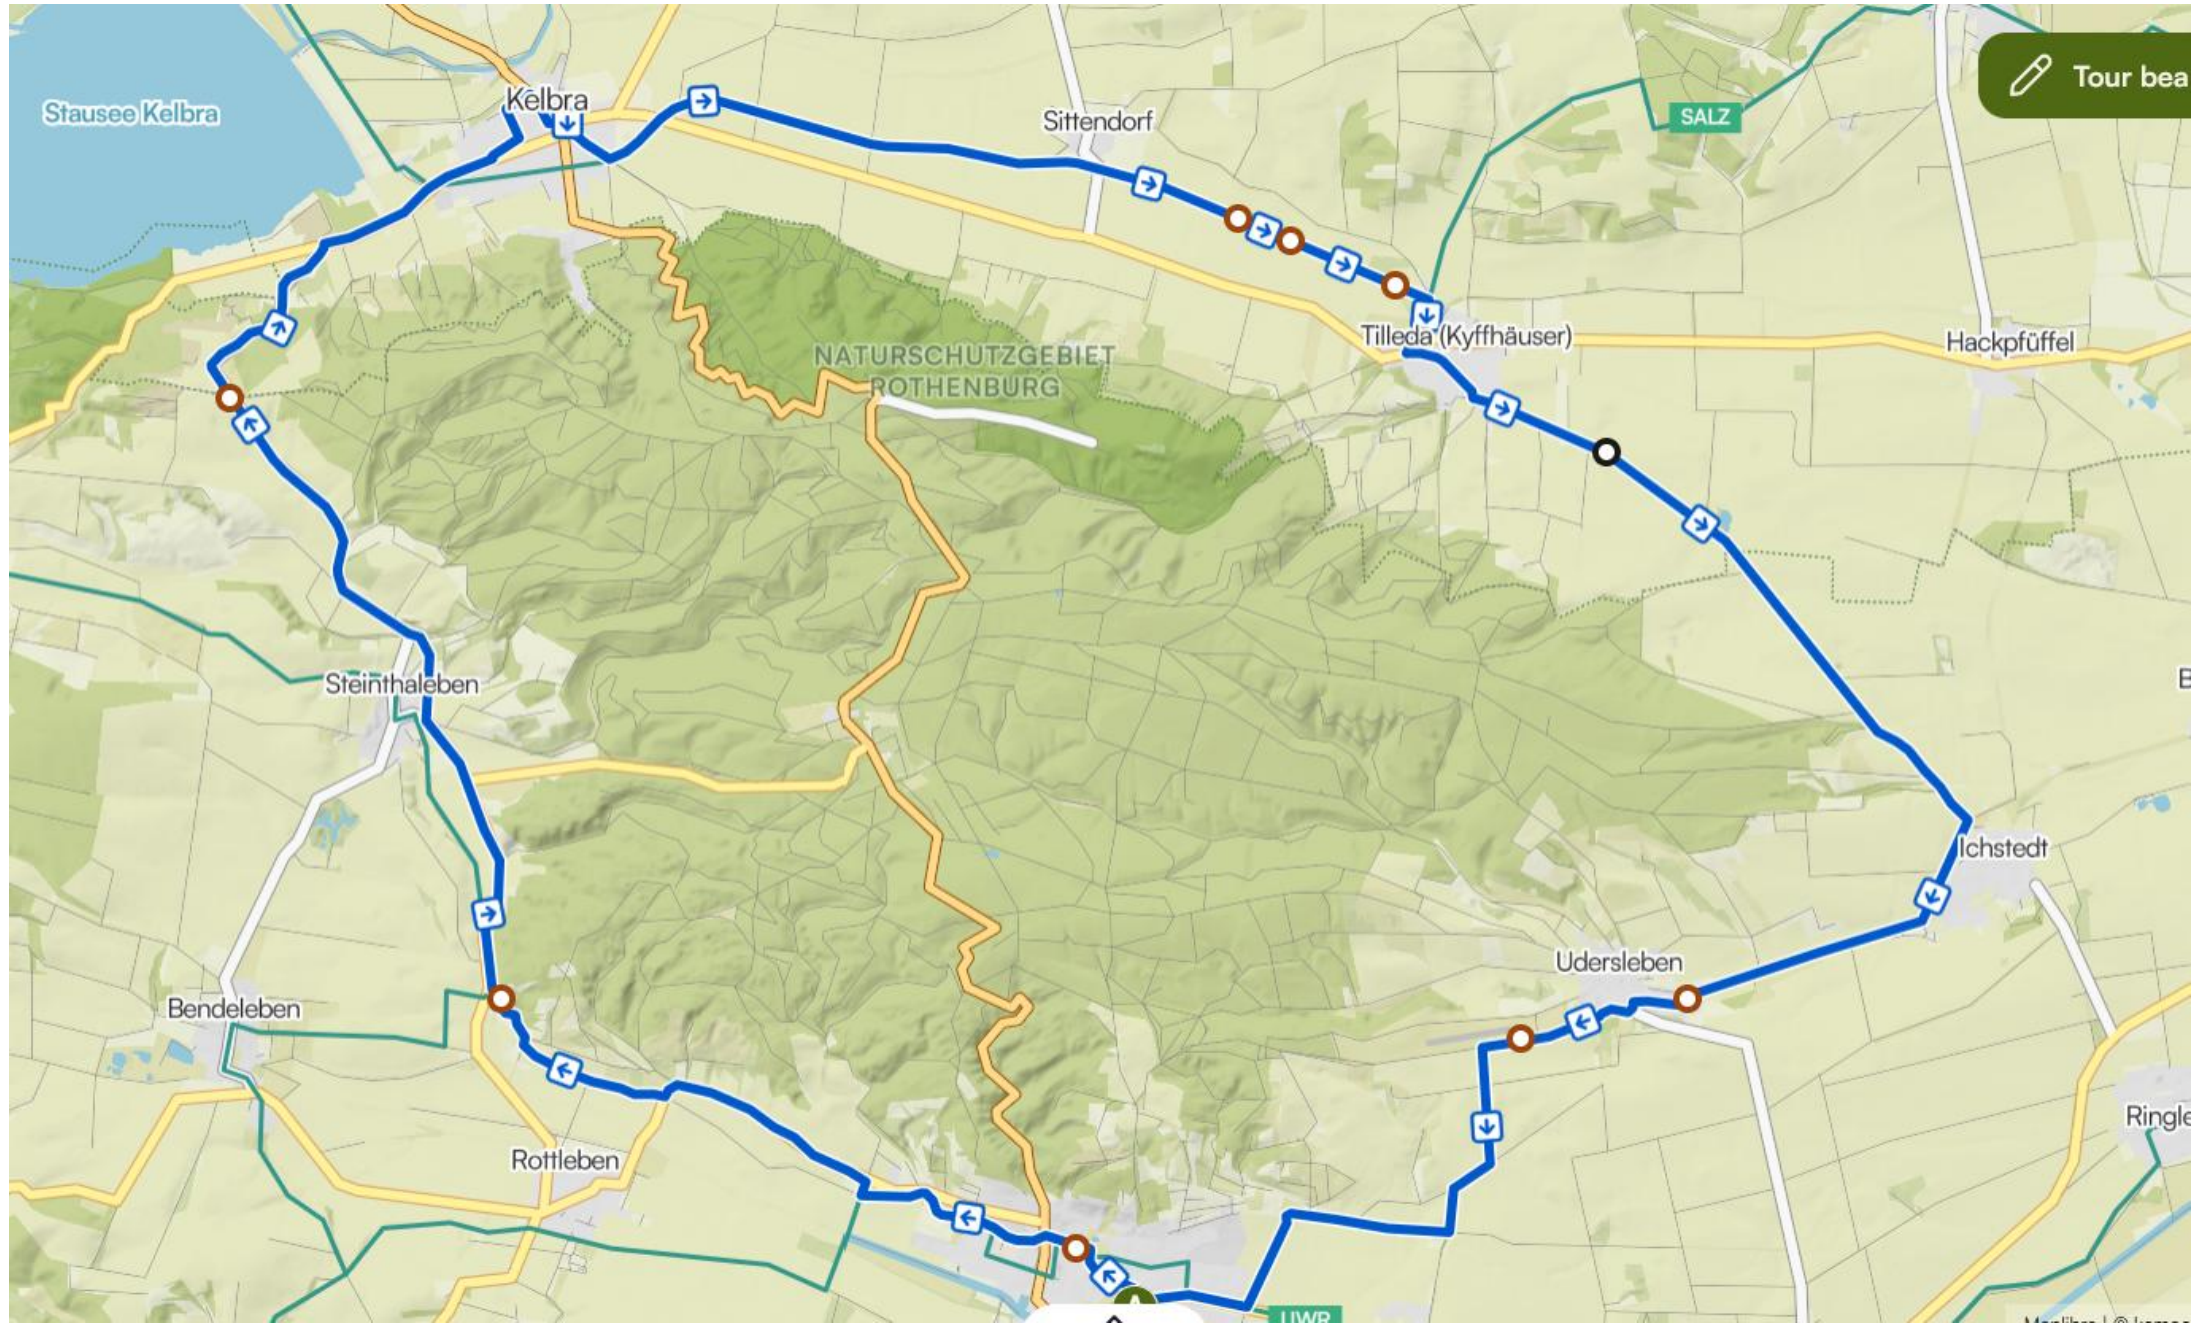

Roldisleben

Tour bearbeiten

Standortübungsplatz
Bad Frankenhausen

FFH-GEBIET ESPERSTEDTER
RIED - BINNENSALZSTELLE
- NATURA2000-GEBIET

NSG KAHLER
BERG-KUHBERG

NSG
WIPPERDURCHBRUCH

Tour bearbeiten

0 1 2

Tour bearbe...

Roßbe
(176 m)

Thürungen

Stausee Kelbra

Görsbach

Nordhäuser Straße Berga

Auleben

Eisberg
(205 m)

Seehausen

Standortübungsplatz
Bad Frankenhausen

Reinsdorf

BRAUNSRODA

Oldisleben

Heldrungen

Tour

A