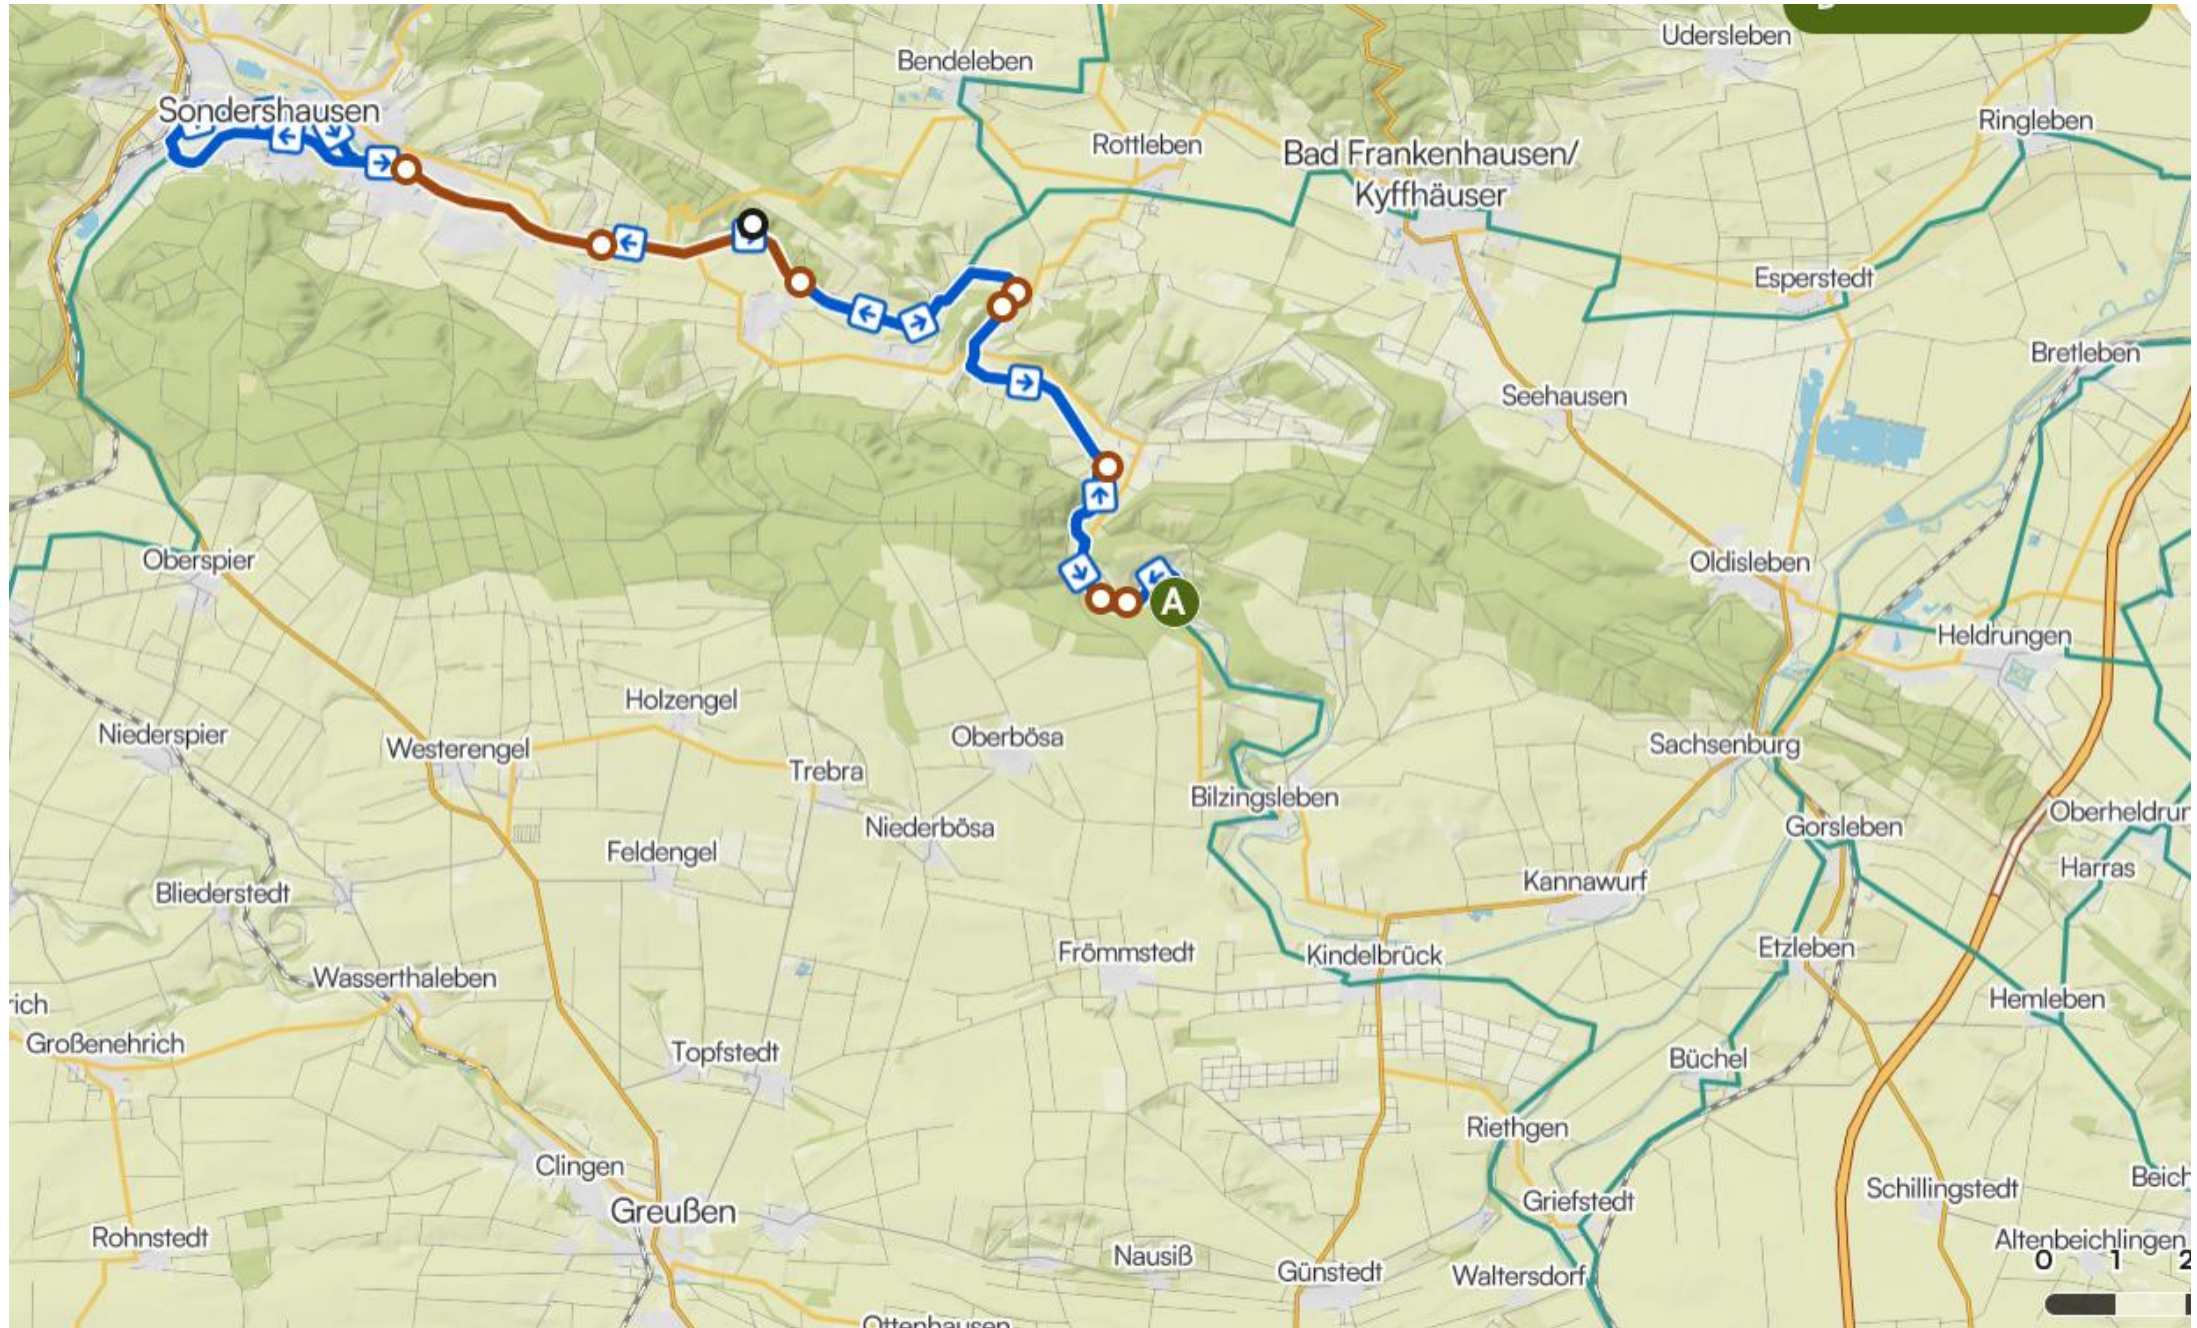

Seehausen

Standortübungsplatz
Bad Frankenhausen

Reinsdorf

BRAUNSRODA

Oldisleben

Heldrungen

Tour

A

Uns

Uns

4

5

8

Tour bearbeiten

Standortübungsplatz
Sondershausen

Standortübungsplatz
Bad Frankenhausen

0 0.5 1

Tour bearbeiten

0 0.5

Tour bearbeiten

Jena

Magdelstieg

Kahlaische Straße

Stadtrodaer Straße

D4

Schillerstraße

LÖBERVORSTADT

Arnstädter Chaussee

200 m

Schillerstraße

Clara-Zetkin-Straße

1