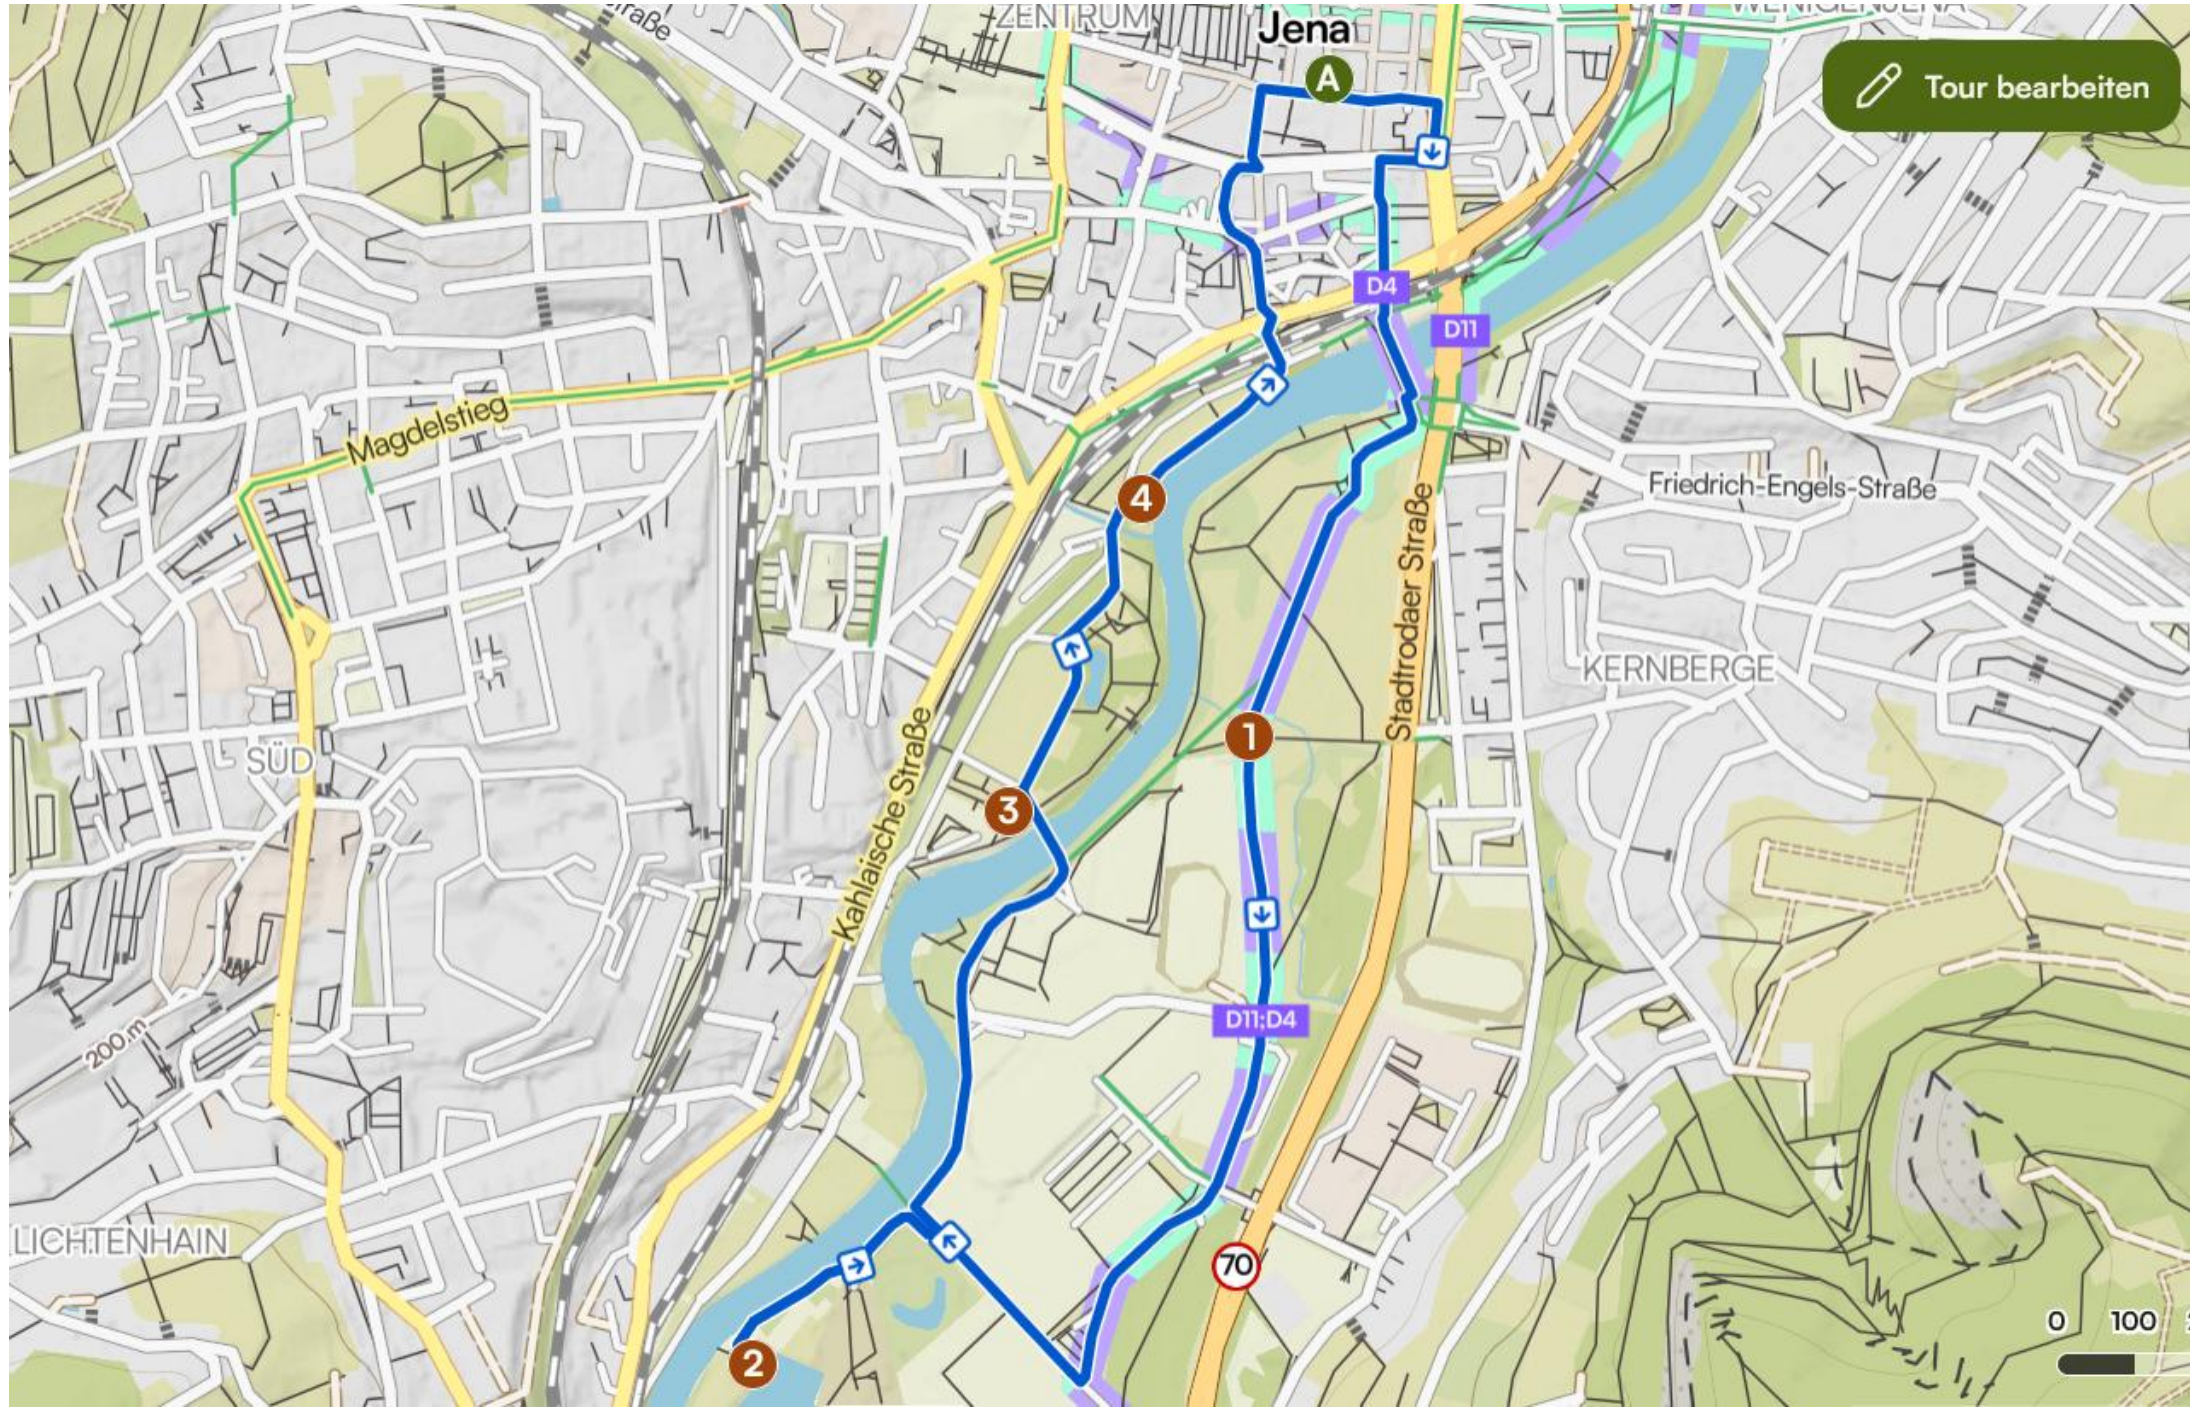

Seehausen

Standortübungsplatz
Bad Frankenhausen

Reinsdorf

BRAUNSRODA

Oldisleben

Heldrungen

Tour

A

Uns

Uns

4

5

8

Tour bearbeiten

Standortübungsplatz
Sondershausen

Standortübungsplatz
Bad Frankenhausen

0 0.5 1

Tour bearbeiten

0 0.5

Tour bearbeiten

Jena

Magdelstieg

Kahlaische Straße

Stadtrodaer Straße