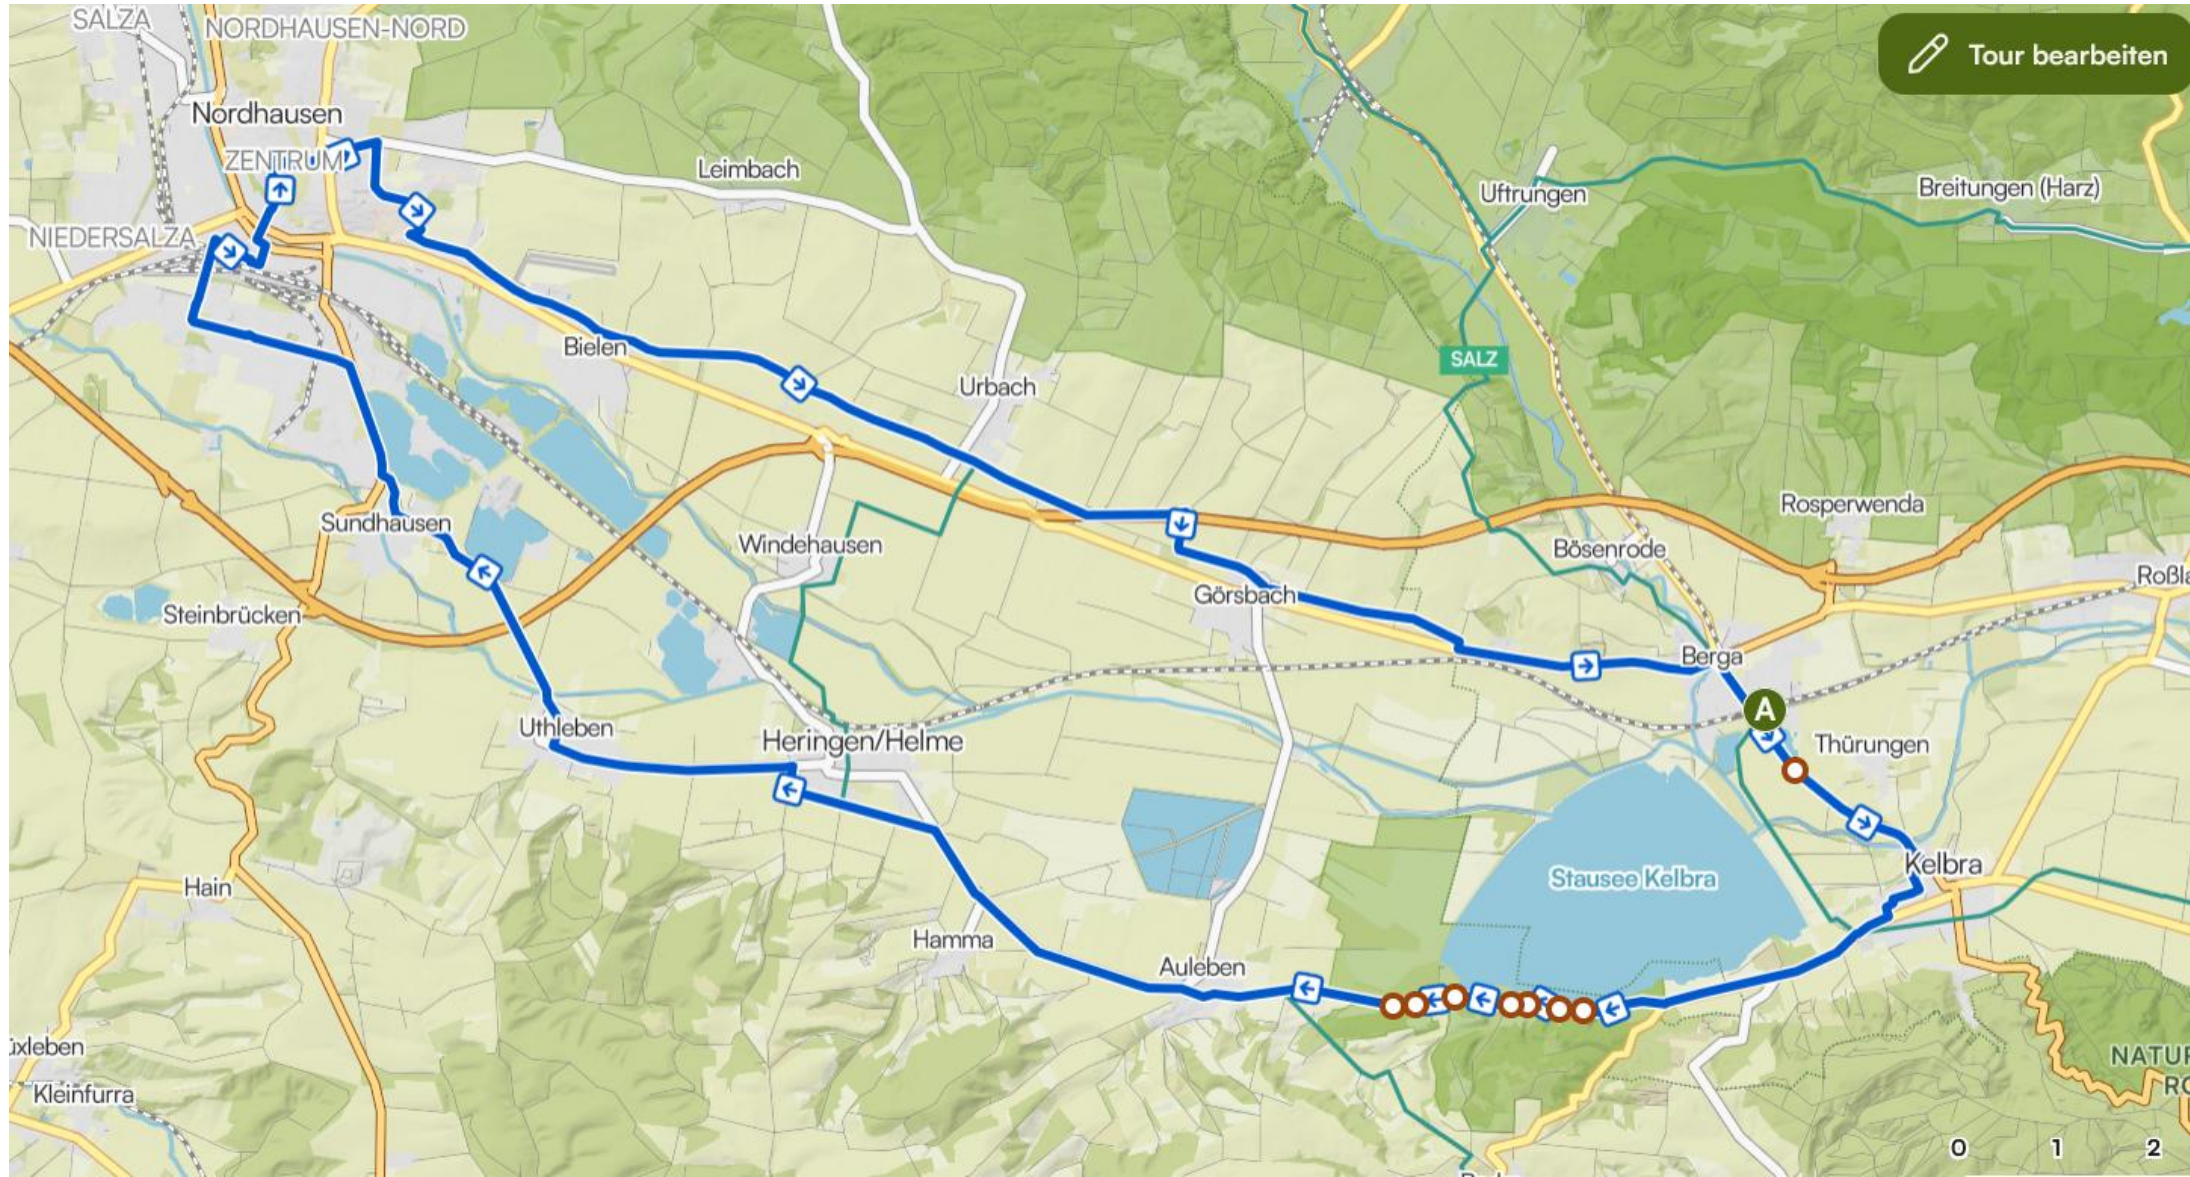

Roldisleben

Tour bearbeiten

Standortübungsplatz
Bad Frankenhausen

FFH-GEBIET ESPERSTEDTER
RIED - BINNENSALZSTELLE
- NATURA2000-GEBIET

NSG KAHLER
BERG-KUHBERG

NSG
WIPPERDURCHBRUCH

Tour bearbeiten

0 1 2

Tour bearbe...

Roßbe
(176 m)

Thürungen

Stausee Kelbra

Görsbach

Nordhäuser Straße Berga

Auleben

Eisberg
(205 m)

Seehausen

Standortübungsplatz
Bad Frankenhausen

Reinsdorf

BRAUNSRODA

Oldisleben

Heldrungen

Tour

A