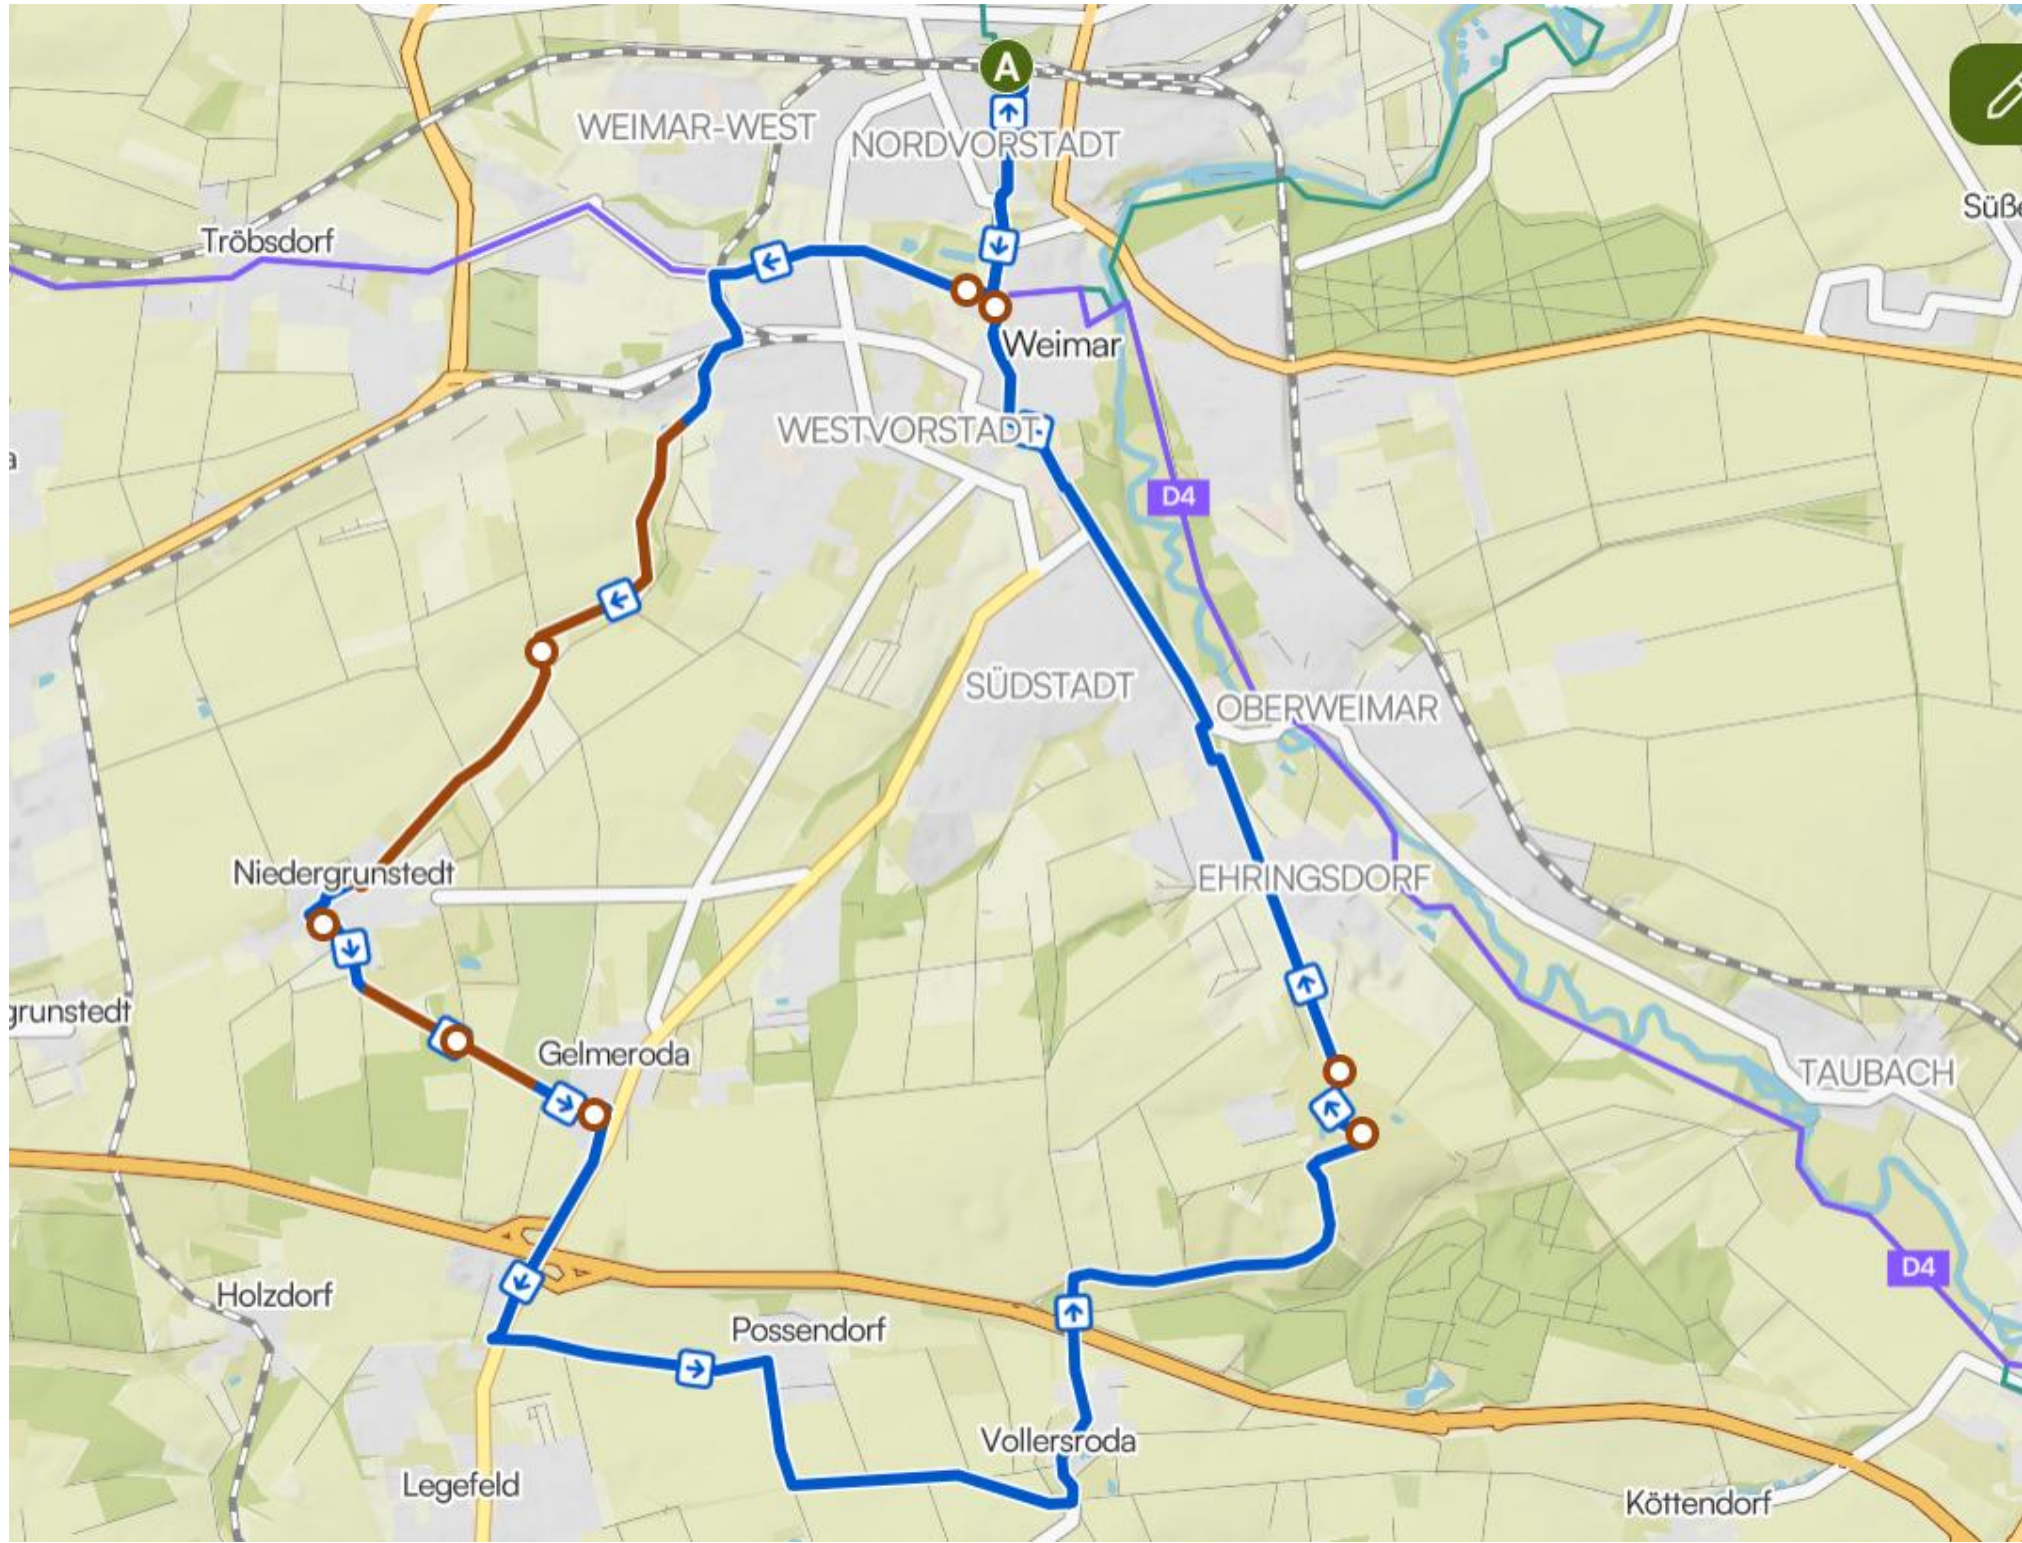

Sondershausen

Bad Frankenhausen/
Kyffhäuser

Artern

Ebeleben

Schlotheim

Mühlhausen/Thüringen

Greußen

Weißensee

Kölleda

Bad Tennstedt

Straußfurt

Sömmerda

Bad Langensalza

Gebesee

Maplibre | © komoot | Map data © OpenStreetMap-Mit

WEIMAR-WEST

NORDVORSTADT

Tröbsdorf

WESTVORSTADT

SÜDSTADT

OBERWEIMAR

Niedergrünstedt

EHRINGSDORF

Gelmeroda