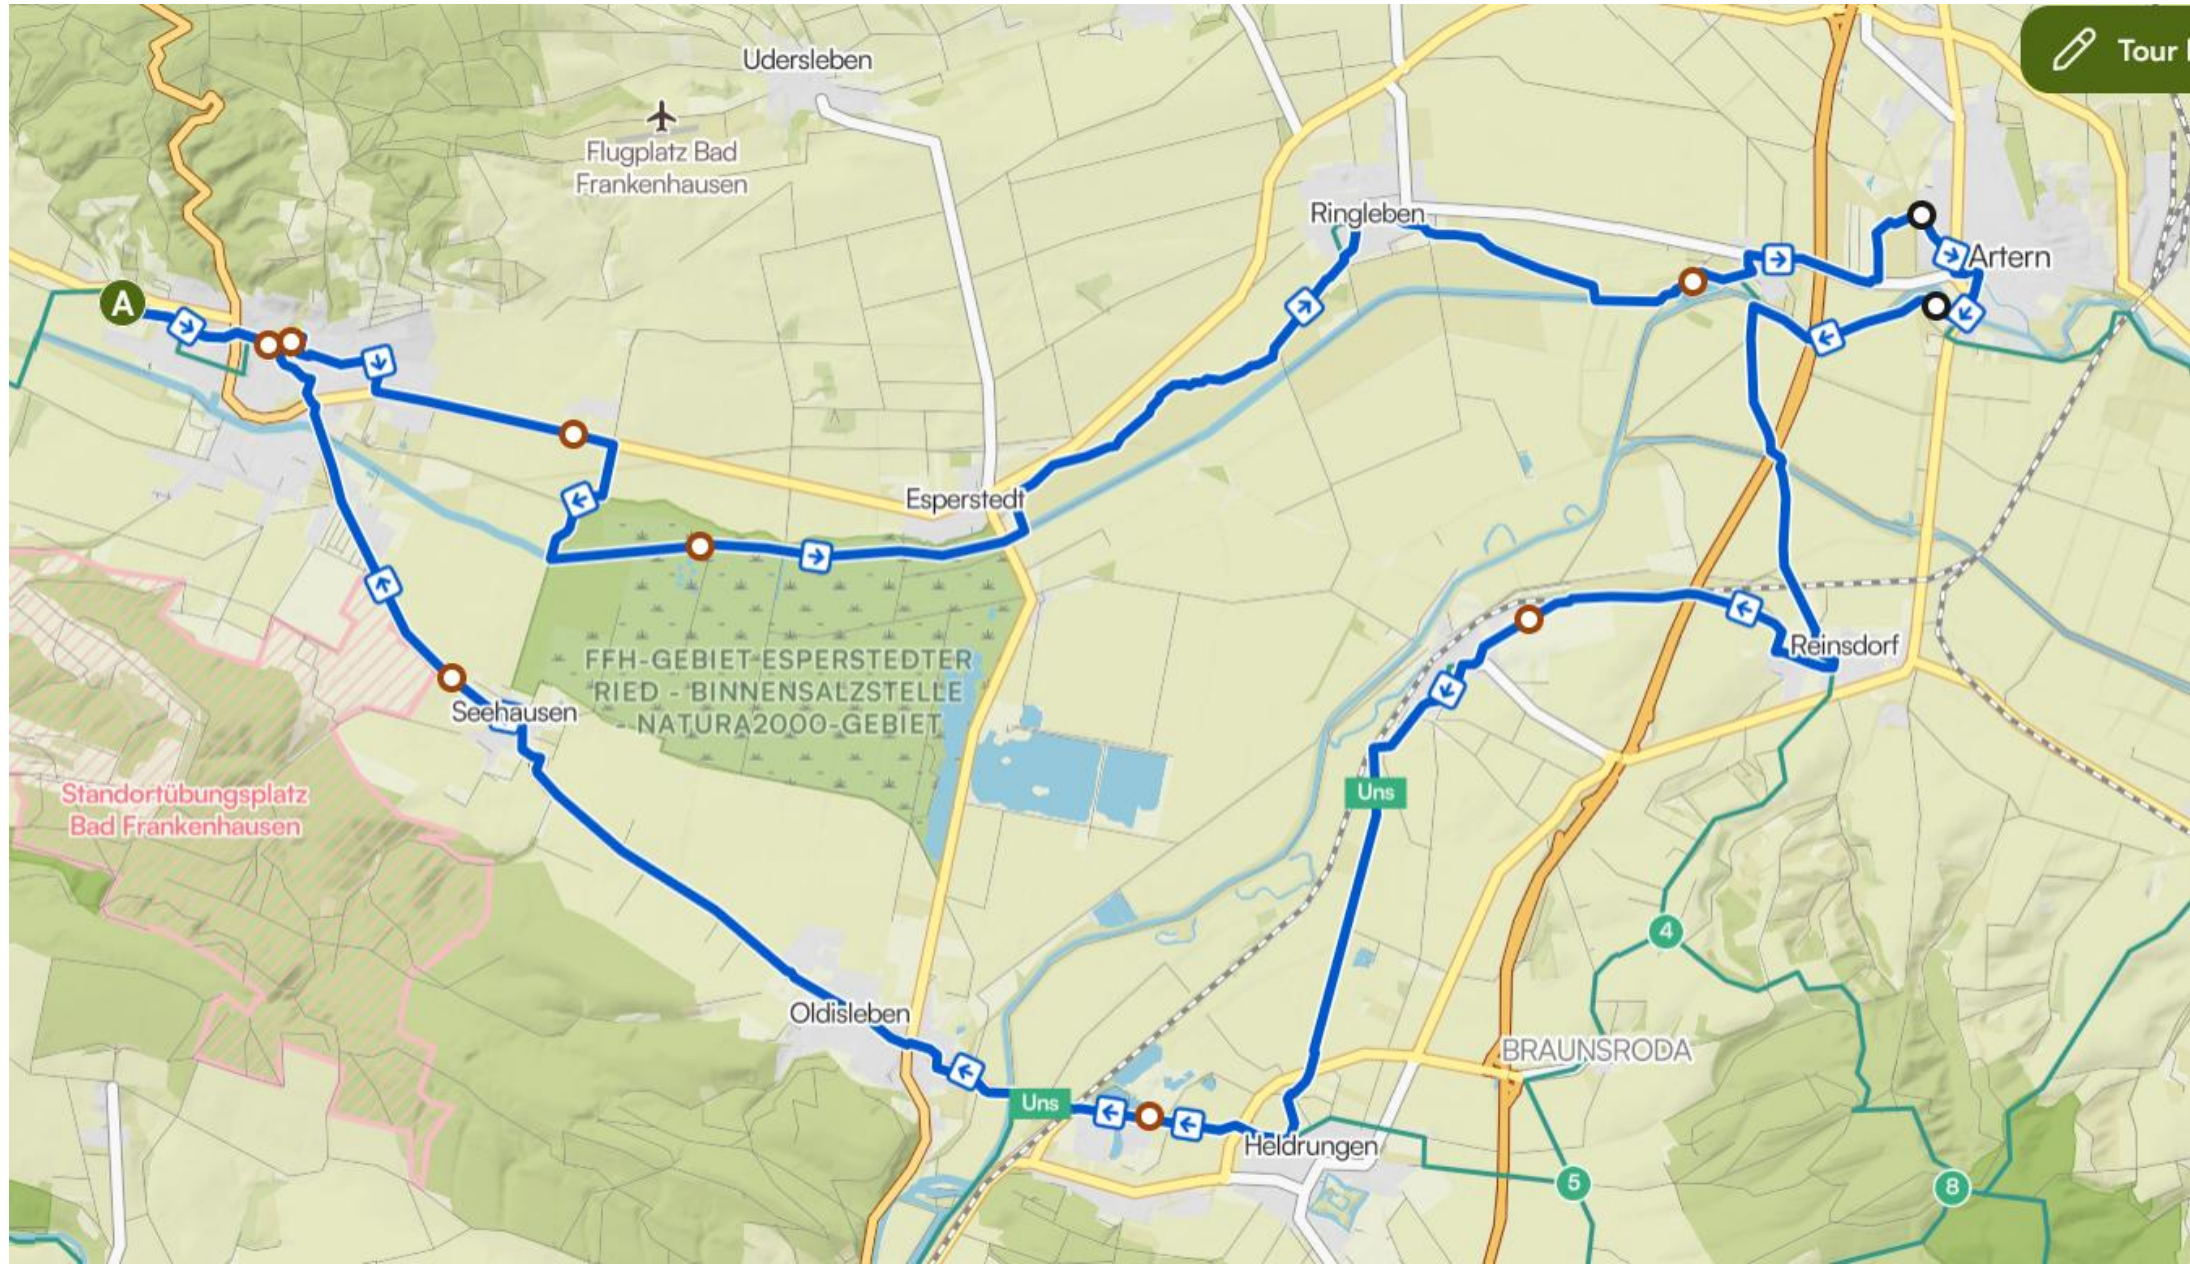

Tour bearbe...

Roßbe
(176 m)

Thürungen

Stausee Kelbra

Görsbach

Nordhäuser Straße Berga

Auleben

Eisberg
(205 m)

Eichenbiel

Maplibre | © komoot | M

Udersleben

Flugplatz Bad
Frankenhausen

Ringleben

Artern

Esperstedt

FFH-GEBIET-ESPERSTEDTER
RIED - BINNENSALZSTELLE
- NATURA2000-GEBIET

Seehausen

Standortübungsplatz
Bad Frankenhausen

Reinsdorf

BRAUNSRODA

Oldisleben

Heldrungen

Tour

A