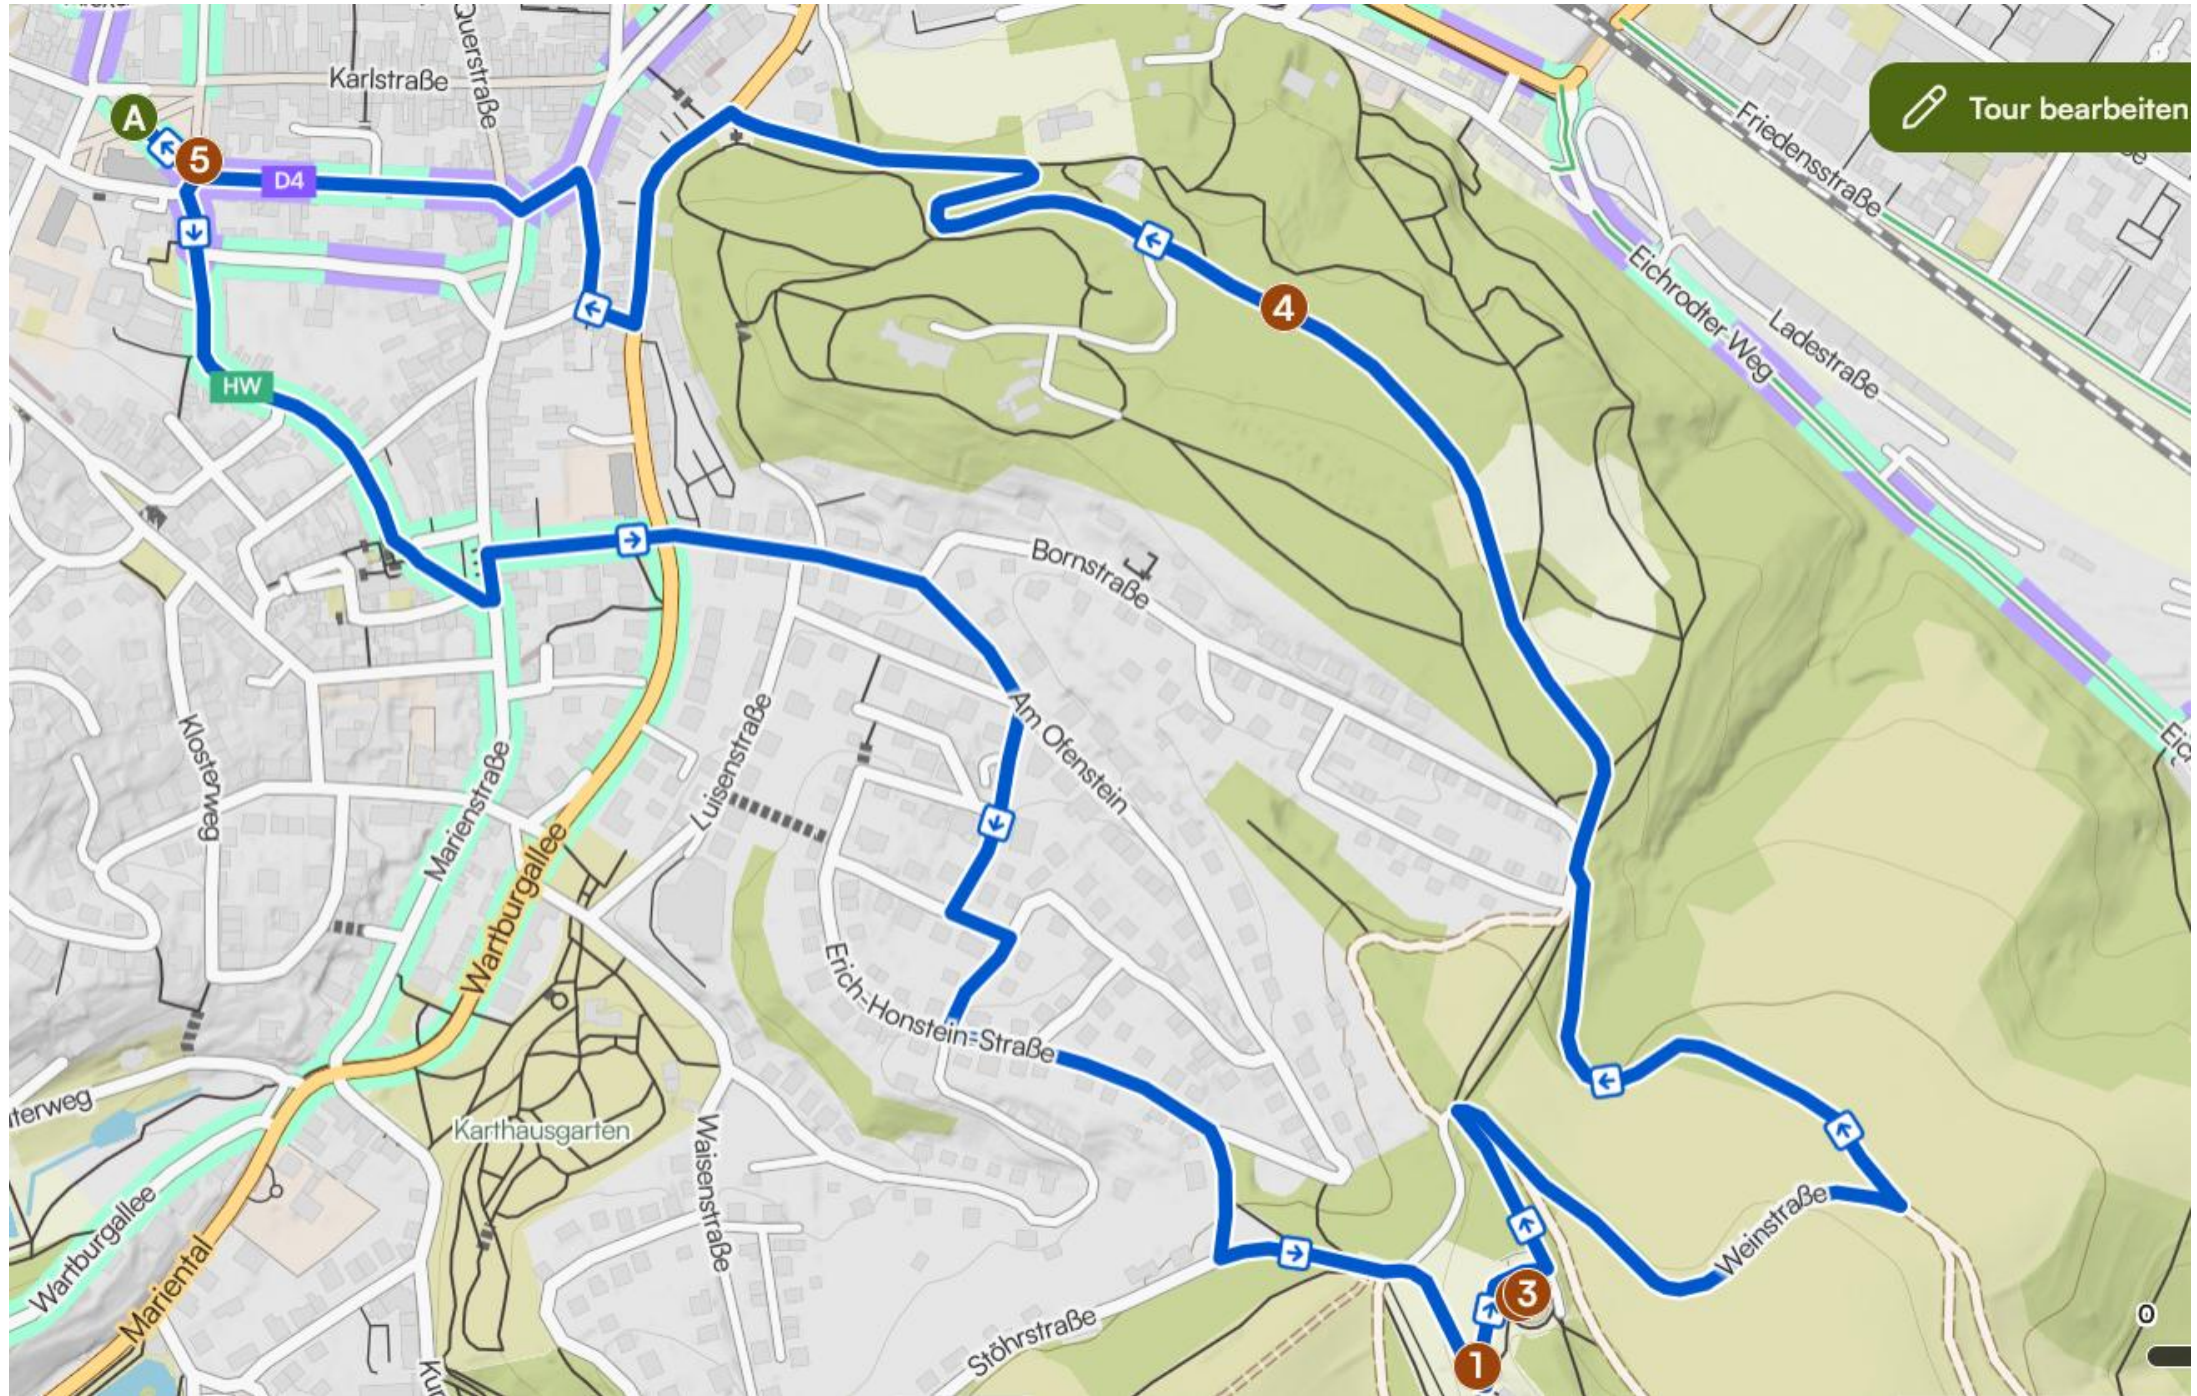

D4

Schillerstraße

LÖBERVORSTADT

Arnstädter Chaussee

200 m

Schillerstraße

Clara-Zetkin-Straße

1

2

3

5

4

A

Tour bearbeiten

Karlstraße

Querstraße

Friedensstraße

Eichrodter-Weg

Ladestraße

Bornstraße

Am Ofenstein

Luisenstraße

Erich-Honstein-Straße

Karthausgarten