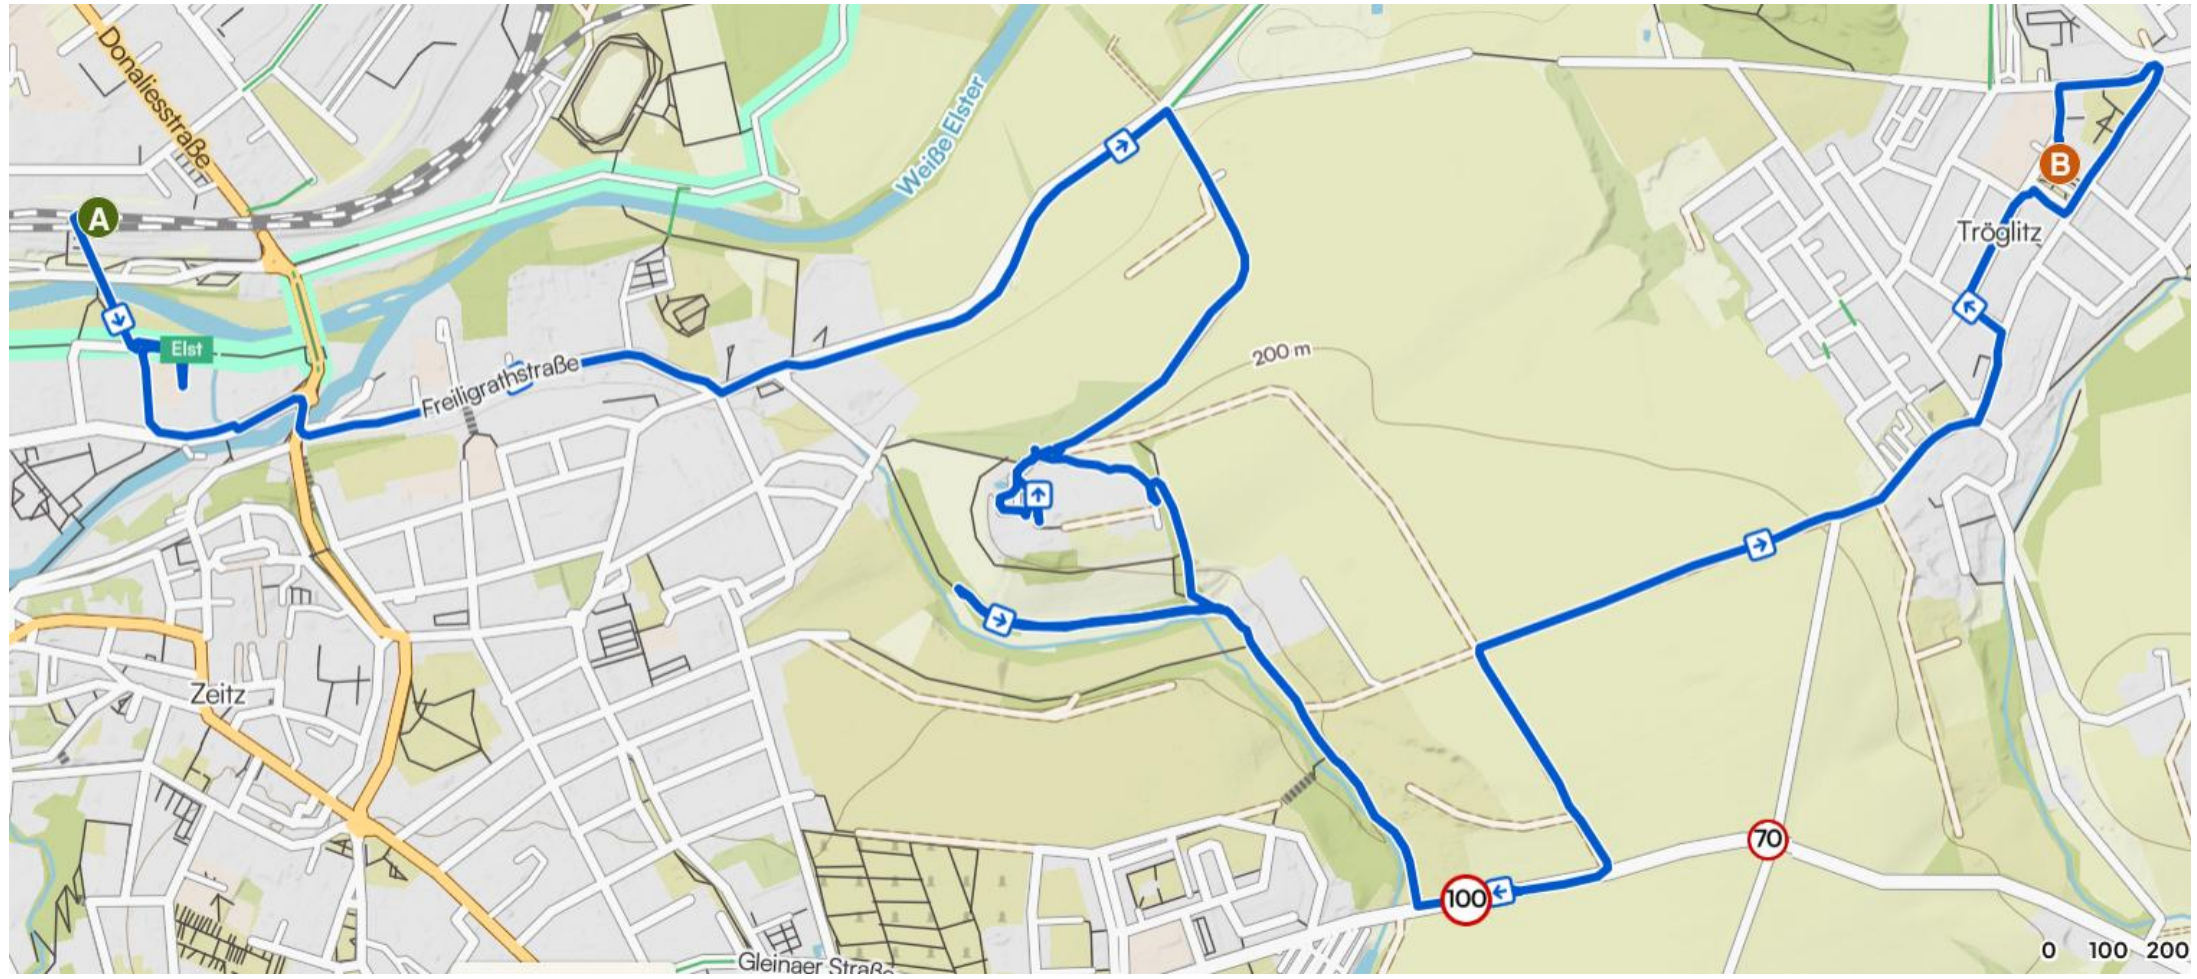

Zeitz Tröglitz Gleina Rehmsdorf 04.05.2026

Start in Naumburg – Bauarbeiten in der Bergstraße

Naumburg => Weissenfels => Zeitz mit Abellio und der Erfurter Bahn

EB
ERFURTER BAHN

Wir fahren mit:
Freizeit
Thüringen
ZVNL

1
2

ELSTER SAALE BAHN

Ein Netz der **ErfurterBahn**

Zeitz | Bahnhof

TAXI
4 Taxen

Zeitz

Kloster Posa - Weingut Schulze | Obsthof Martin

BIO TOP

Textual information on a circular sign, including a small illustration of a sheep and a butterfly.

*DLK - Dienst-Leistungs-Kombinat und
Klostermauern*

Zum Klostergarten

Taubenturm

Fenster zur Vergangenheit

„Fockendorfer Grund“ zwischen Zeitz und Gleina

Straße nach Gleina

Zeitz/Ost

Weg nach Tröglitz

Rathausturm