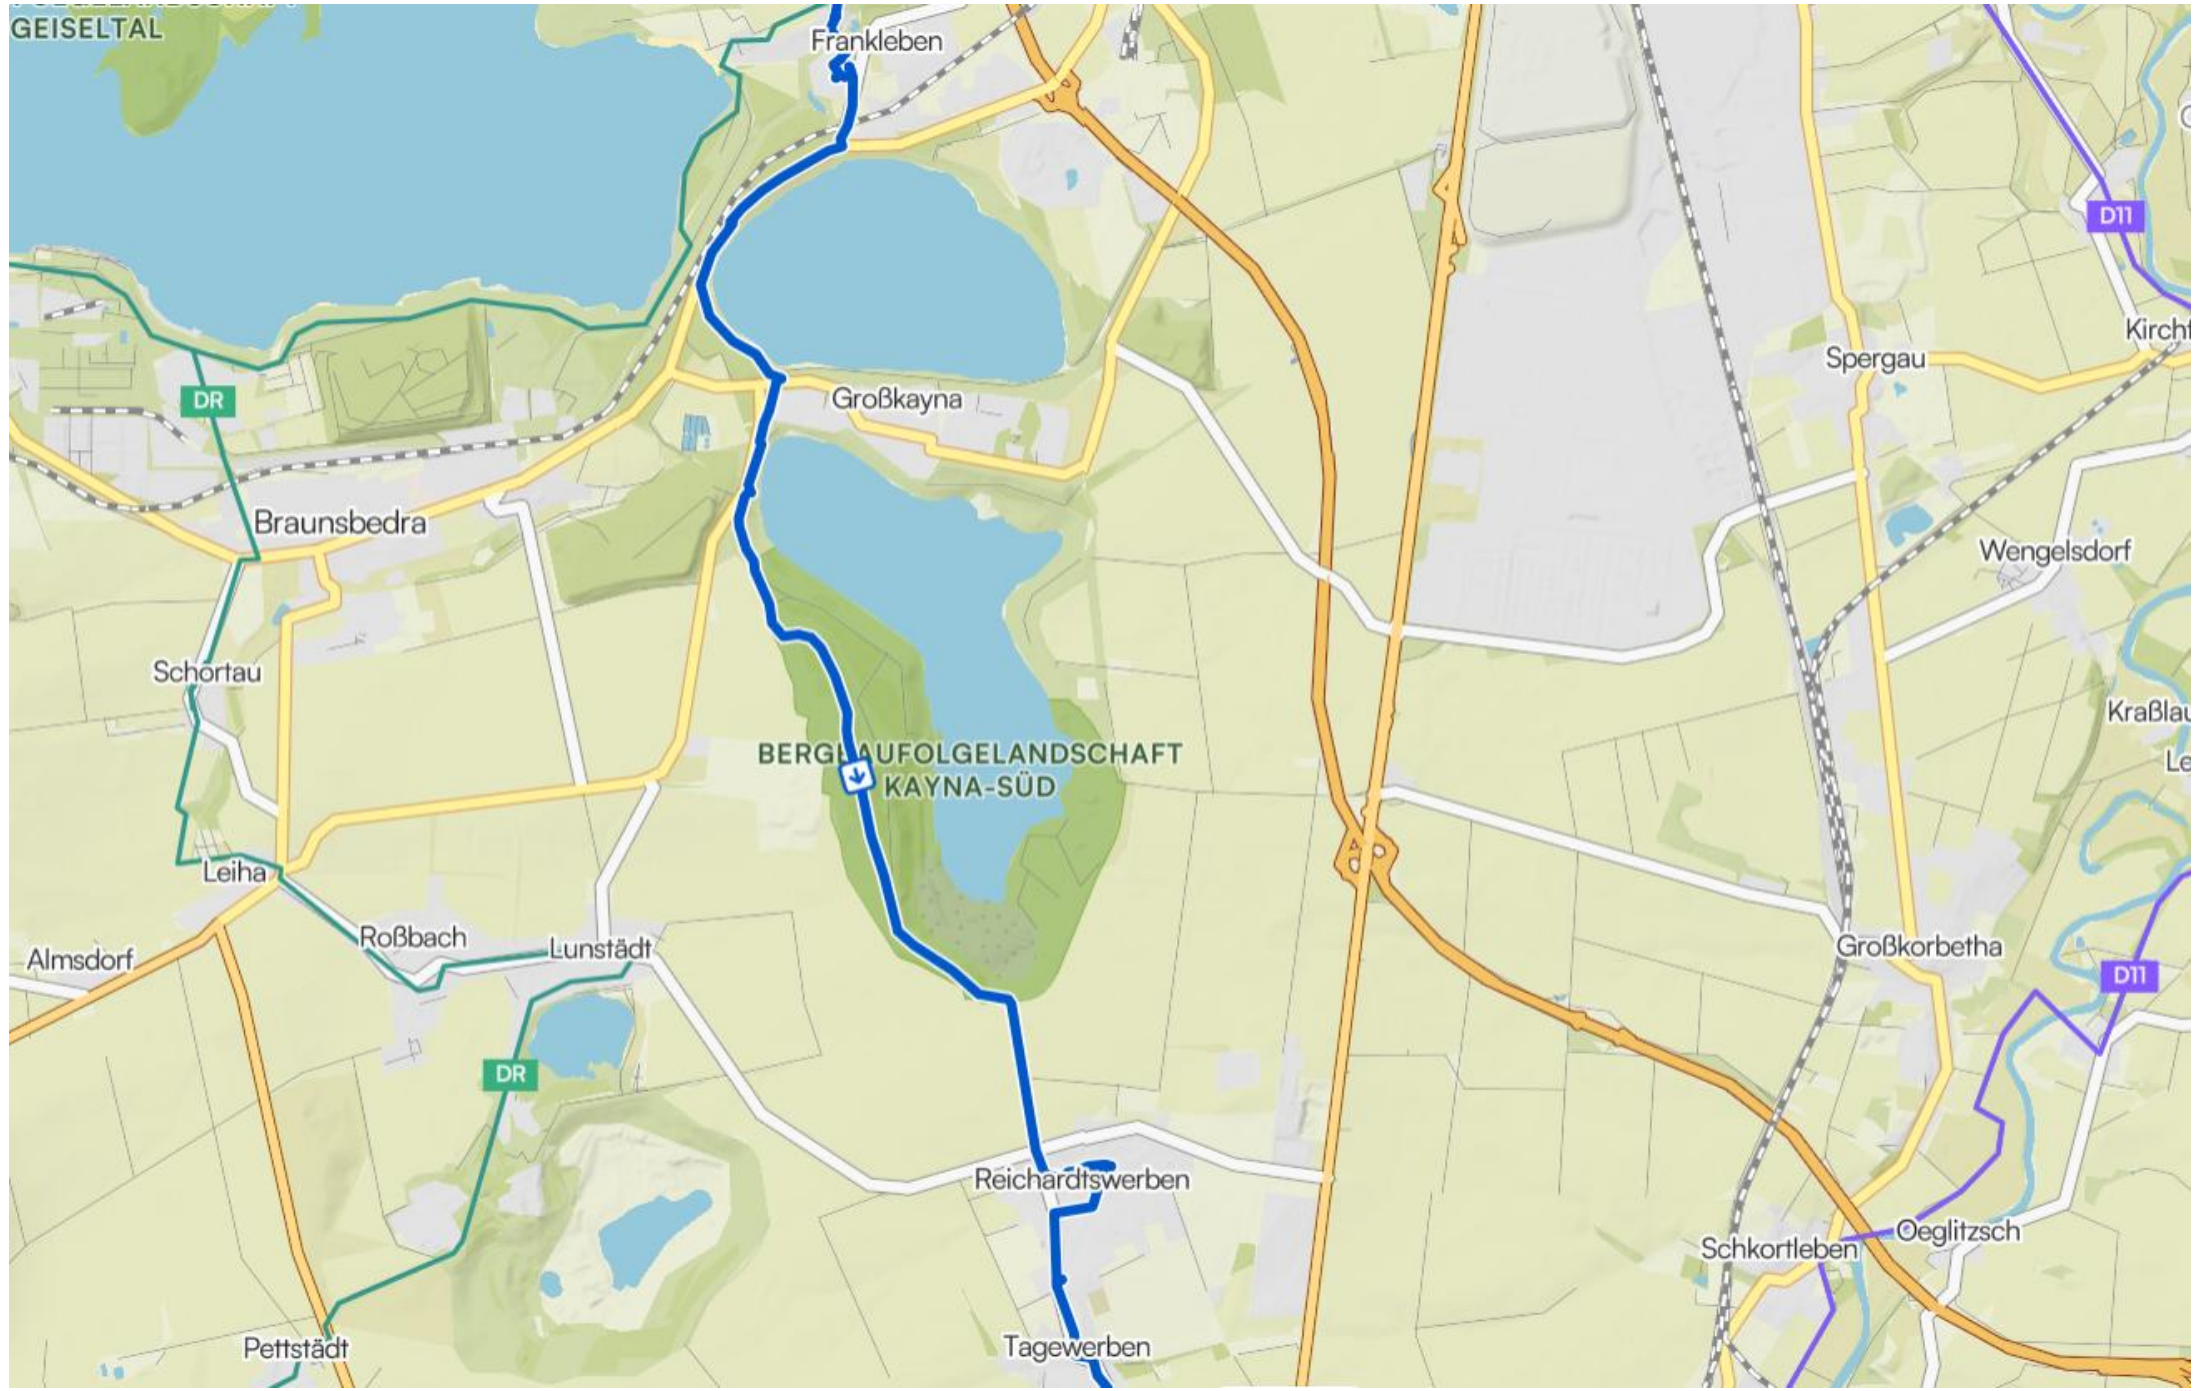

Rundstedter und Großkaynaer See

09.04.2026

GEISELTAL

Frankleben

D11

Kircht

Spergau

Großkayna

Wengelsdorf

DR

Braunsbedra

Kraßlau

Schörtau

BERGLAUFGELANDSCHAFT
KAYNA-SÜD

Leiha

Almsdorf

Roßbach

Lunstädt

Großkorbetha

D11

DR

Reichardtswerben

Schkortleben

Oeglitzsch

Pettstädt

Tagewerben

Reipisch

Frankleben

Großkayna

Bad Dürrenberg (SAA) 12
Spergau 8,5

Braunsbedra (Geiseltalsee) 8,0
Großkayna 4,8

Harzsworben (SAA) 7,5
1,5