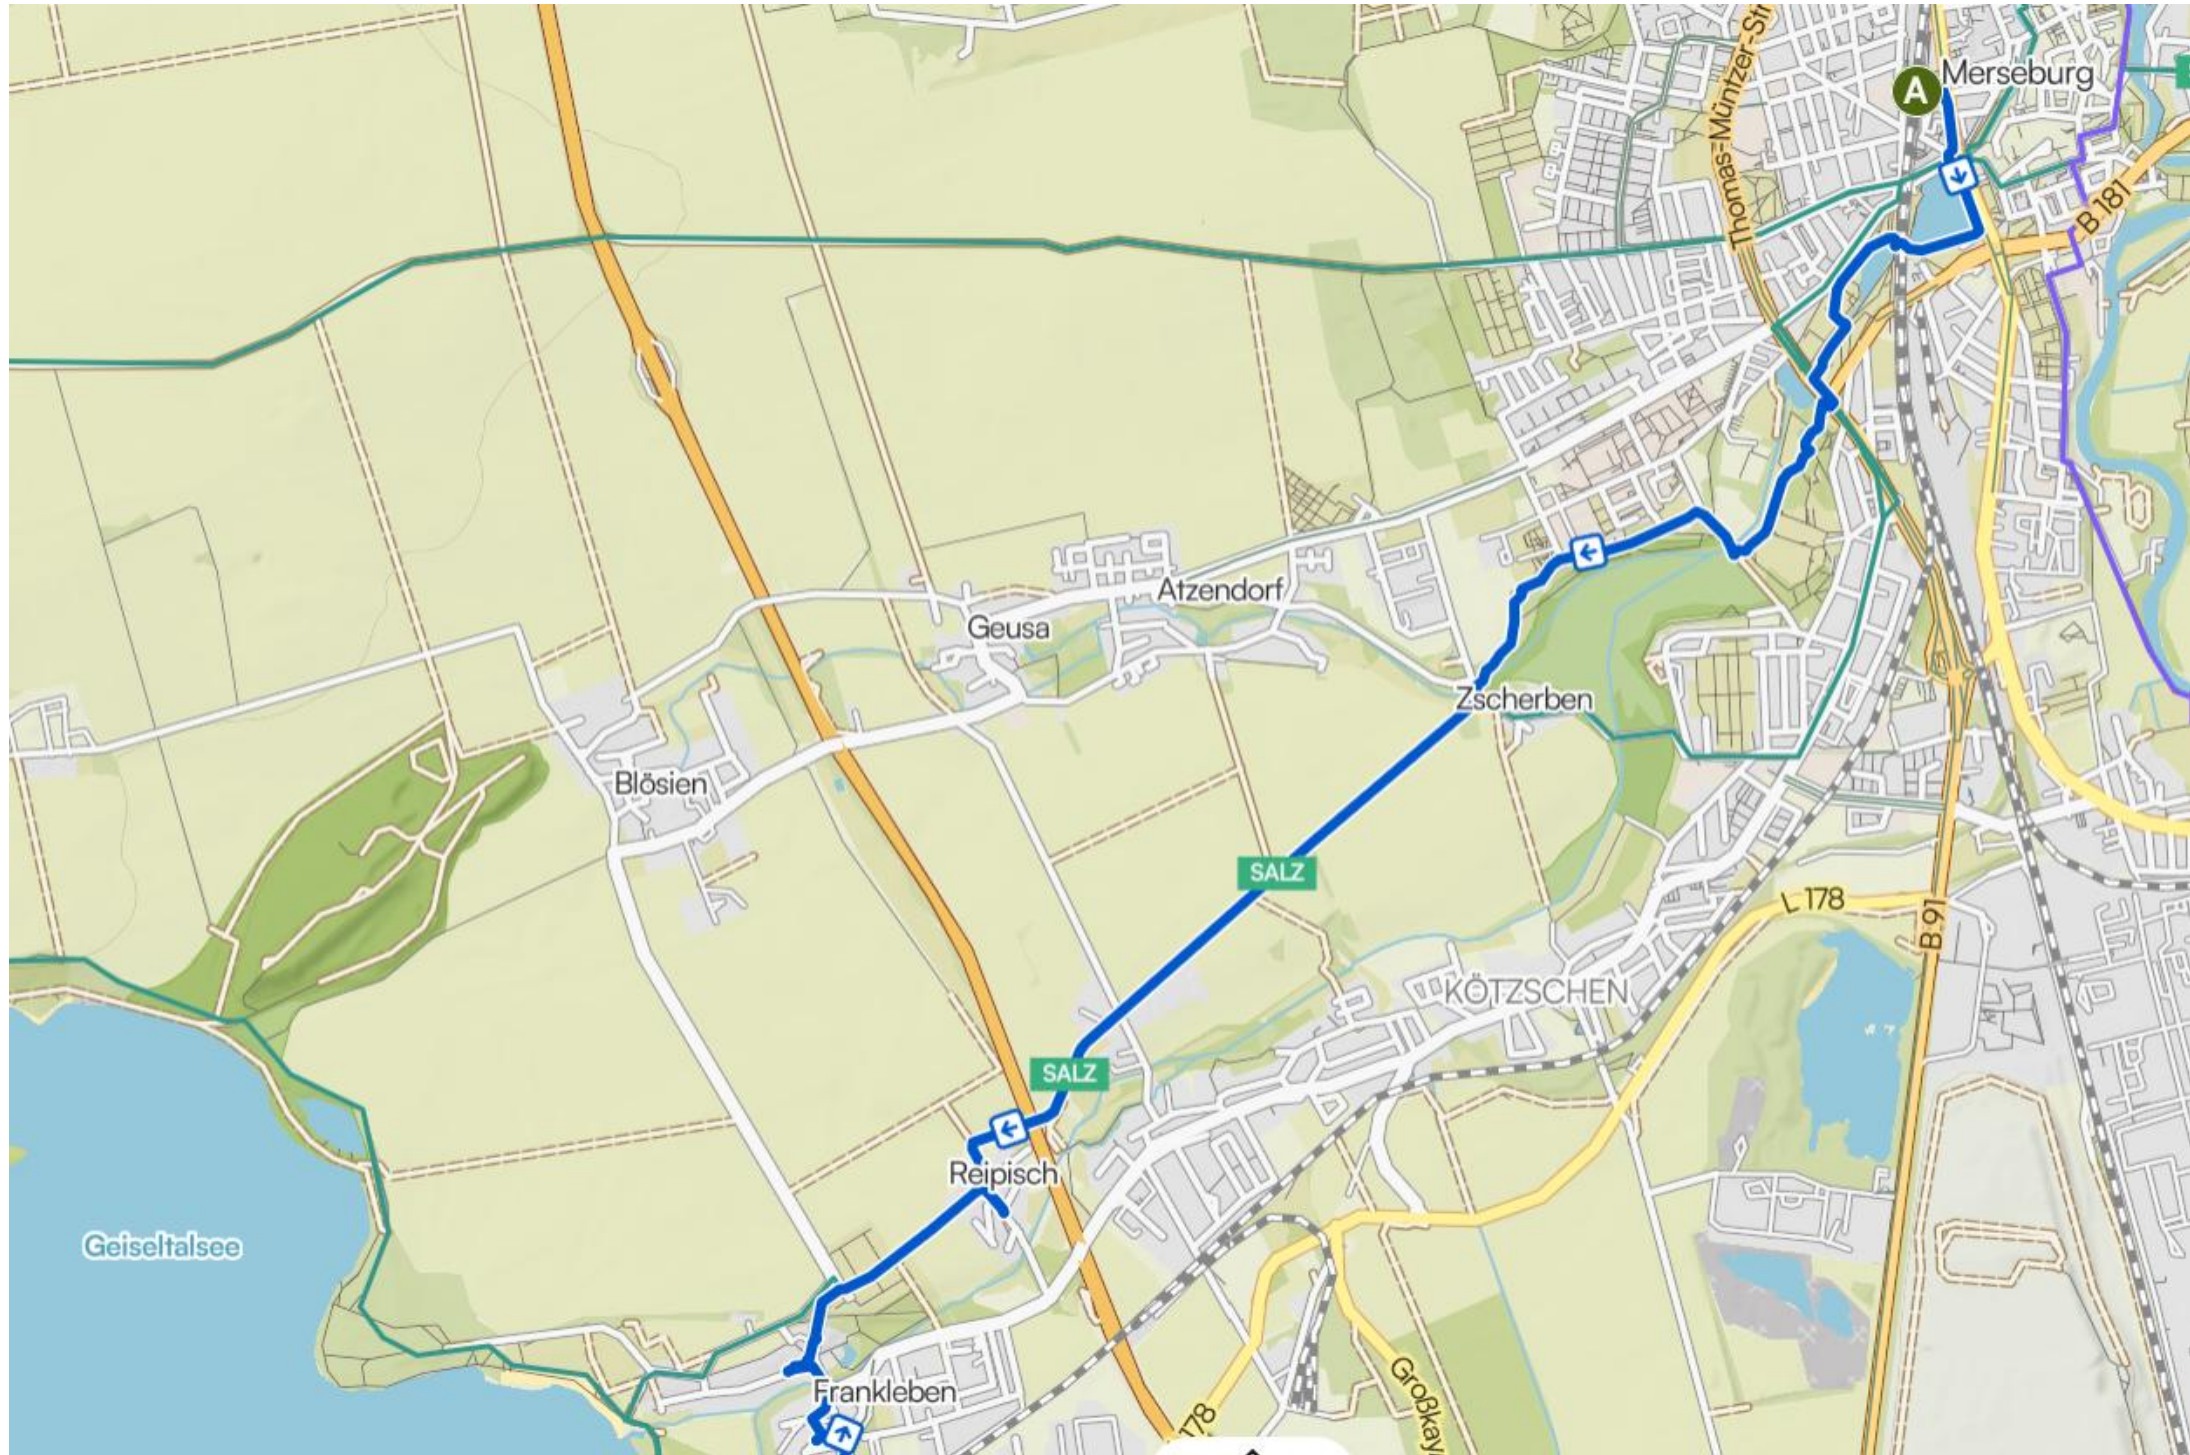

Rundstedter und Großkaynaer See

09.04.2026

GEISELTAL

Frankleben

D11

Kircht

Spergau

Großkayna

Wengelsdorf

DR

Braunsbedra

Kraßlau

Schörtau

BERGLAUFGELANDSCHAFT
KAYNA-SÜD

Leiha

Almsdorf

Roßbach

Lunstädt

Großkorbetha

D11

DR

Reichardtswerben

Schkortleben

Oeglitzsch

Pettstädt

Tagewerben

Reipisch

Frankleben

Großkayna

Bad Dürrenberg (SAA) 12
Spergau 8,5

Braunsbedra (Geiseltalsee) 8,0
Großkayna 4,8

Harzsworben (SAA) 7,5
1,5