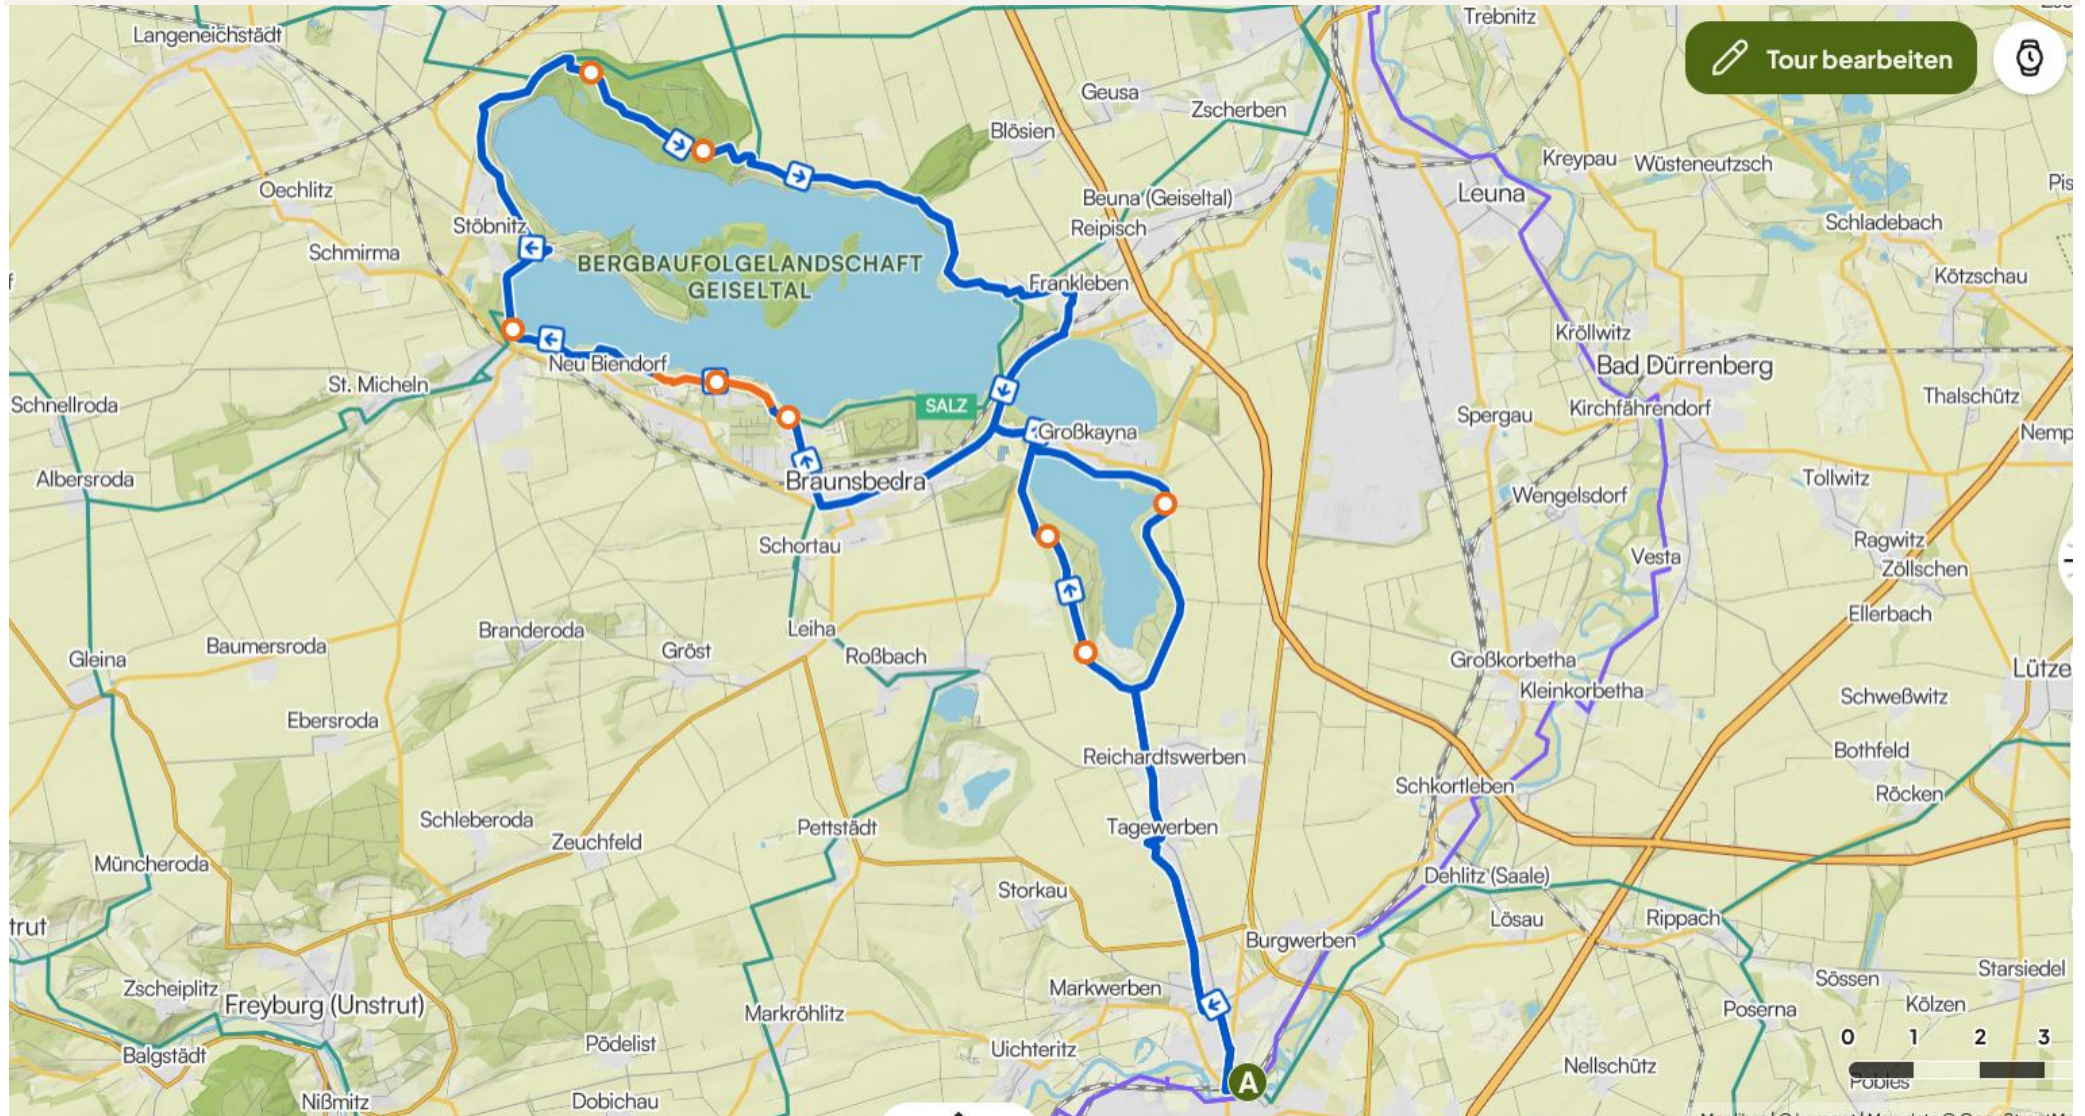

Radtouren

Saale-Unstrut

Blick auf die Saale – Wunderschöner Radweg am Blütengrund Runde von Freyburg (Unstrut)

Mäßig ⌚ 02:45 · ↔ 46,3 km · 🌀 16,9 km/h · ↗ 240 m · ↘ 240 m

Wunderschöner Radweg am Blütengrund – Blick auf die Saale Runde von Weißenfels

Mäßig ⌚ 02:48 · ↔ 47,0 km · 📍 16,8 km/h · ↗ 210 m · ↘ 210 m

Wunderschöner Radweg am Blütengrund – Saale-Unstrut-Weinberge Runde von Balgstädt

Einfach ⌚ 01:59 · ↔ 33,3 km · 🕒 16,7 km/h · ↗ 90 m · ↘ 90 m

Seebrücke Braunsbedra – Blick auf den Geiseltalsee Runde von Weißenfels

Mäßig ⌚ 03:15 · ↔ 54,8 km · 🌀 16,9 km/h · ↗ 330 m · ↘ 330 m

Zuckerbahnradweg von Zeitz nach Camburg

Mäßig ⌚ 02:14 · ↔ 37,3 km · 🌀 16,7 km/h · ↗ 280 m · ↘ 310 m