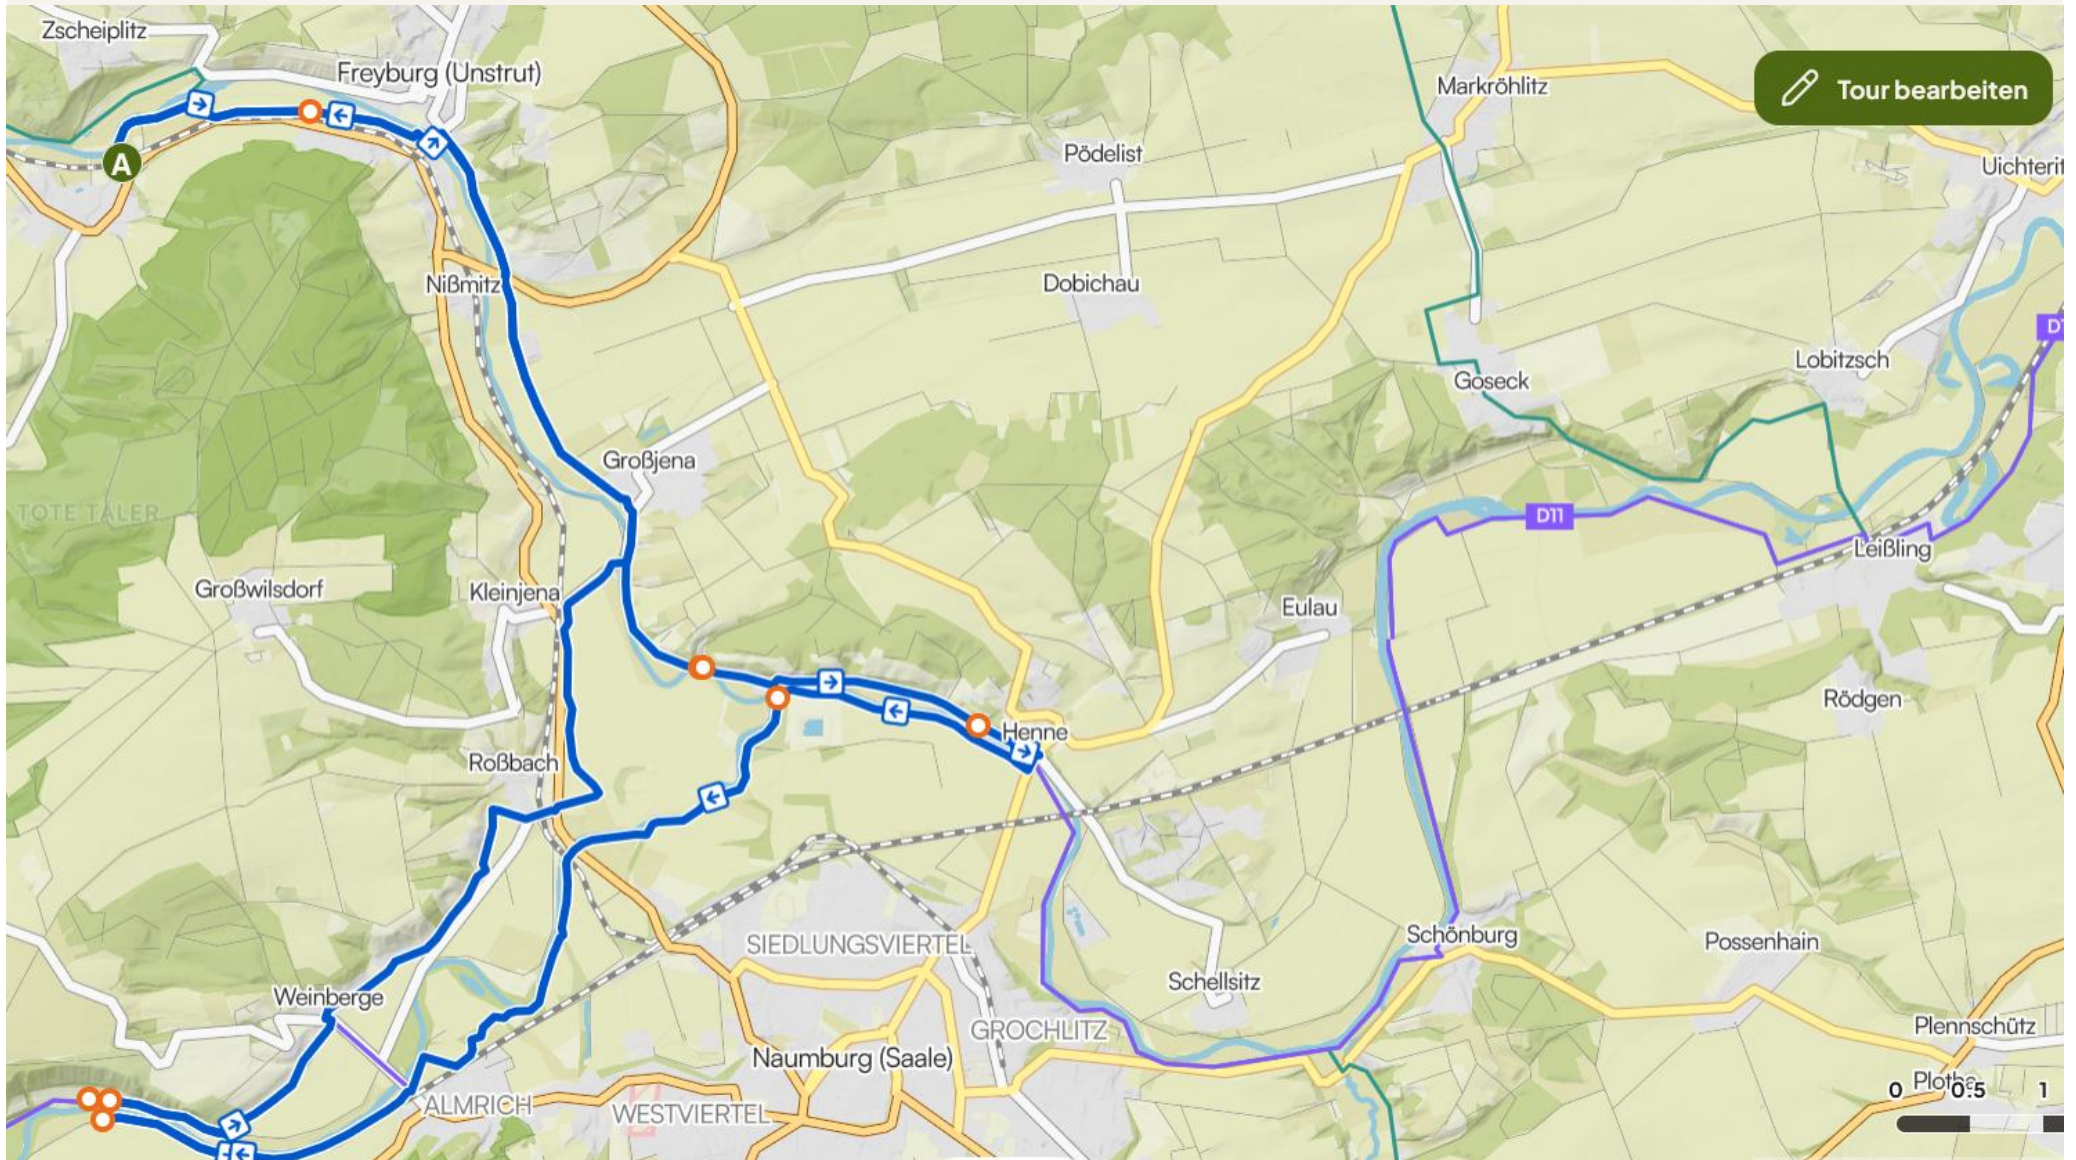

Radtouren

Saale-Unstrut

Blick auf die Saale – Wunderschöner Radweg am Blütengrund Runde von Freyburg (Unstrut)

Mäßig ⌚ 02:45 · ↔ 46,3 km · 🌀 16,9 km/h · ↗ 240 m · ↘ 240 m

Wunderschöner Radweg am Blütengrund – Blick auf die Saale Runde von Weißenfels

Mäßig ⌚ 02:48 · ↔ 47,0 km · 📍 16,8 km/h · ↗ 210 m · ↘ 210 m

Wunderschöner Radweg am Blütengrund – Saale-Unstrut-Weinberge Runde von Balgstädt

Einfach ⌚ 01:59 · ↔ 33,3 km · 🕒 16,7 km/h · ↗ 90 m · ↘ 90 m

Seebrücke Braunsbedra – Blick auf den Geiseltalsee Runde von Weißenfels

Mäßig ⌚ 03:15 · ↔ 54,8 km · 🌀 16,9 km/h · ↗ 330 m · ↘ 330 m

Zuckerbahnradweg von Zeitz nach Camburg

Mäßig ⌚ 02:14 · ↔ 37,3 km · 🌀 16,7 km/h · ↗ 280 m · ↘ 310 m