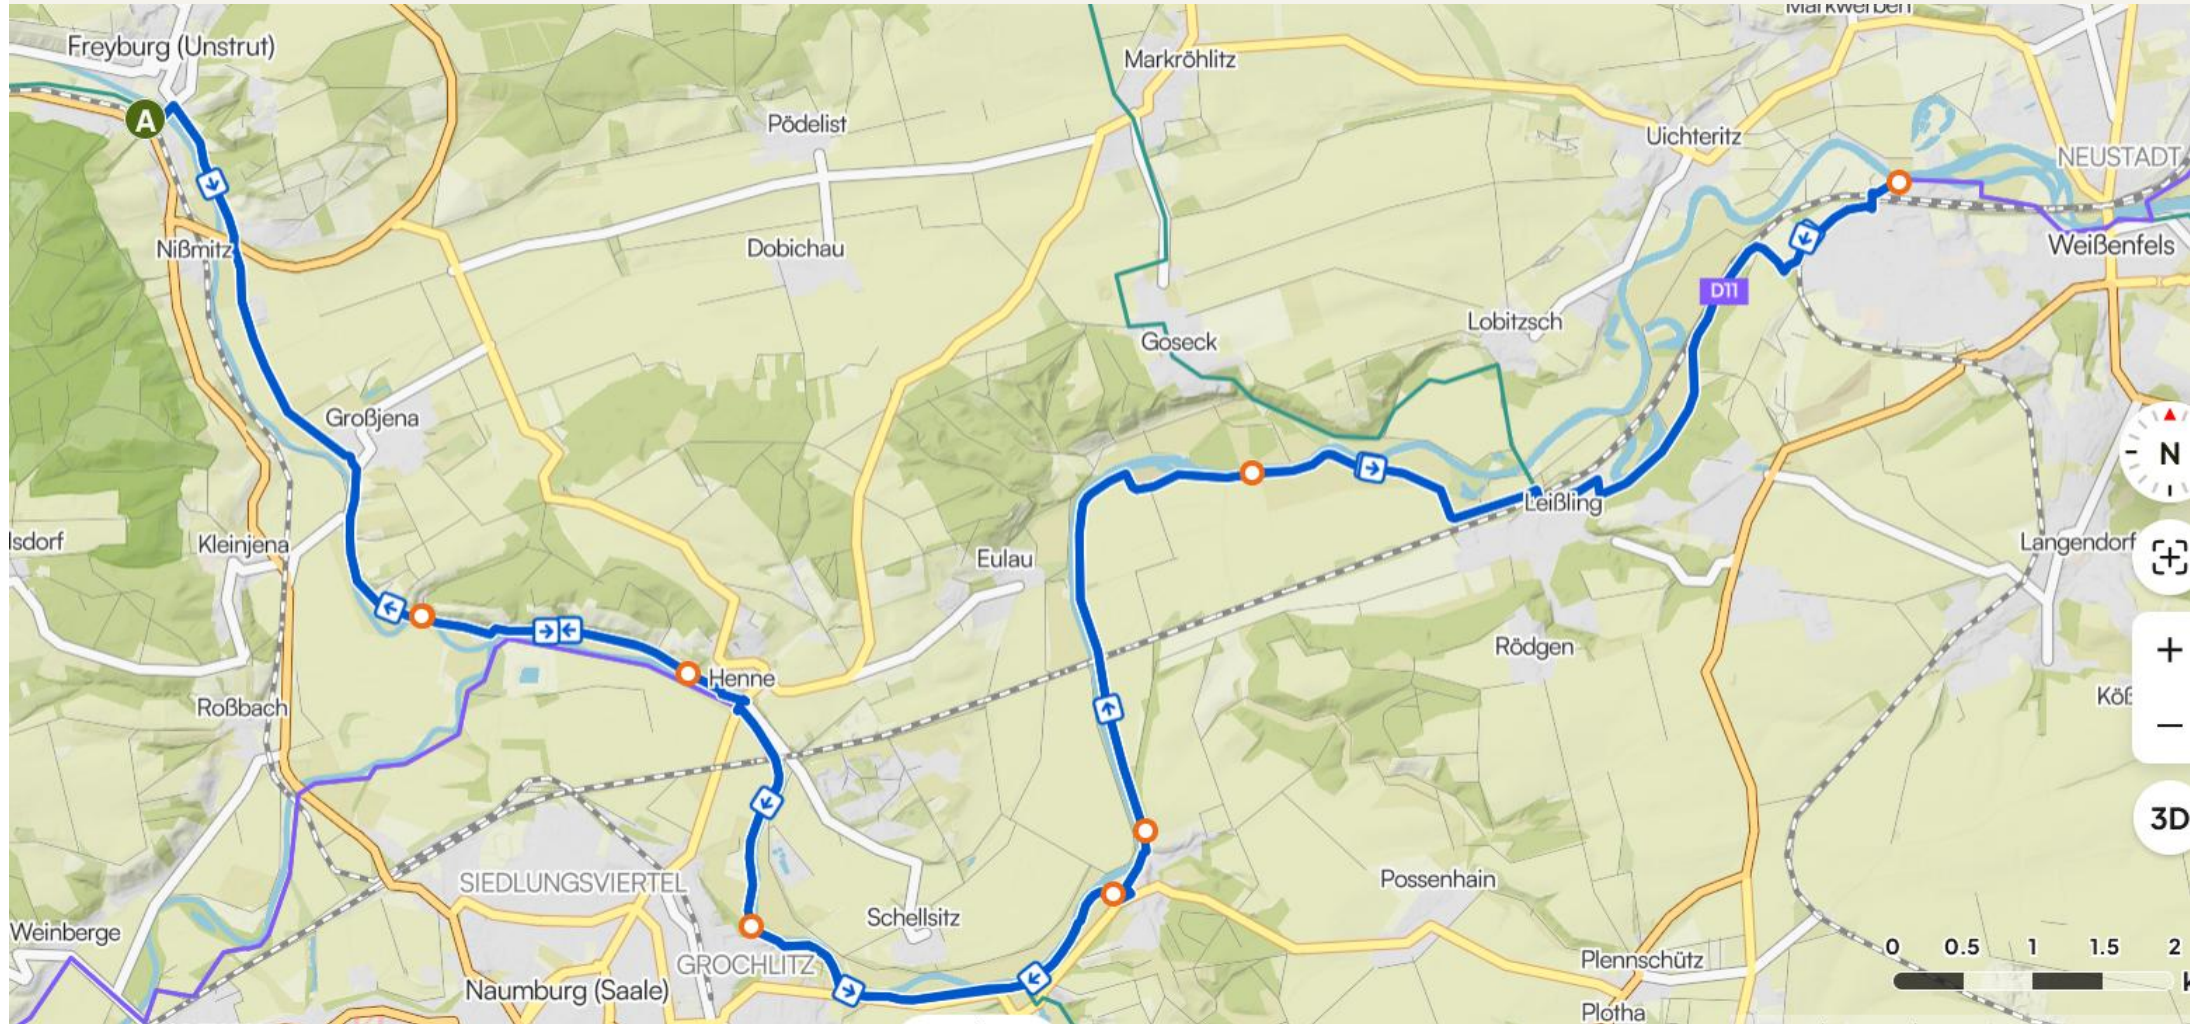

Radtouren

Saale-Unstrut

Blick auf die Saale – Wunderschöner Radweg am Blütengrund Runde von Freyburg (Unstrut)

Mäßig ⌚ 02:45 · ↔ 46,3 km · 🌀 16,9 km/h · ↗ 240 m · ↘ 240 m

Wunderschöner Radweg am Blütengrund – Blick auf die Saale Runde von Weißenfels

Mäßig ⌚ 02:48 · ↔ 47,0 km · 📍 16,8 km/h · ↗ 210 m · ↘ 210 m

Wunderschöner Radweg am Blütengrund – Saale-Unstrut-Weinberge Runde von Balgstädt

Einfach ⌚ 01:59 · ↔ 33,3 km · 🕒 16,7 km/h · ↗ 90 m · ↘ 90 m

Seebrücke Braunsbedra – Blick auf den Geiseltalsee Runde von Weißenfels

Mäßig ⌚ 03:15 · ↔ 54,8 km · 🌀 16,9 km/h · ↗ 330 m · ↘ 330 m

Zuckerbahnradweg von Zeitz nach Camburg

Mäßig ⌚ 02:14 · ↔ 37,3 km · 🌀 16,7 km/h · ↗ 280 m · ↘ 310 m