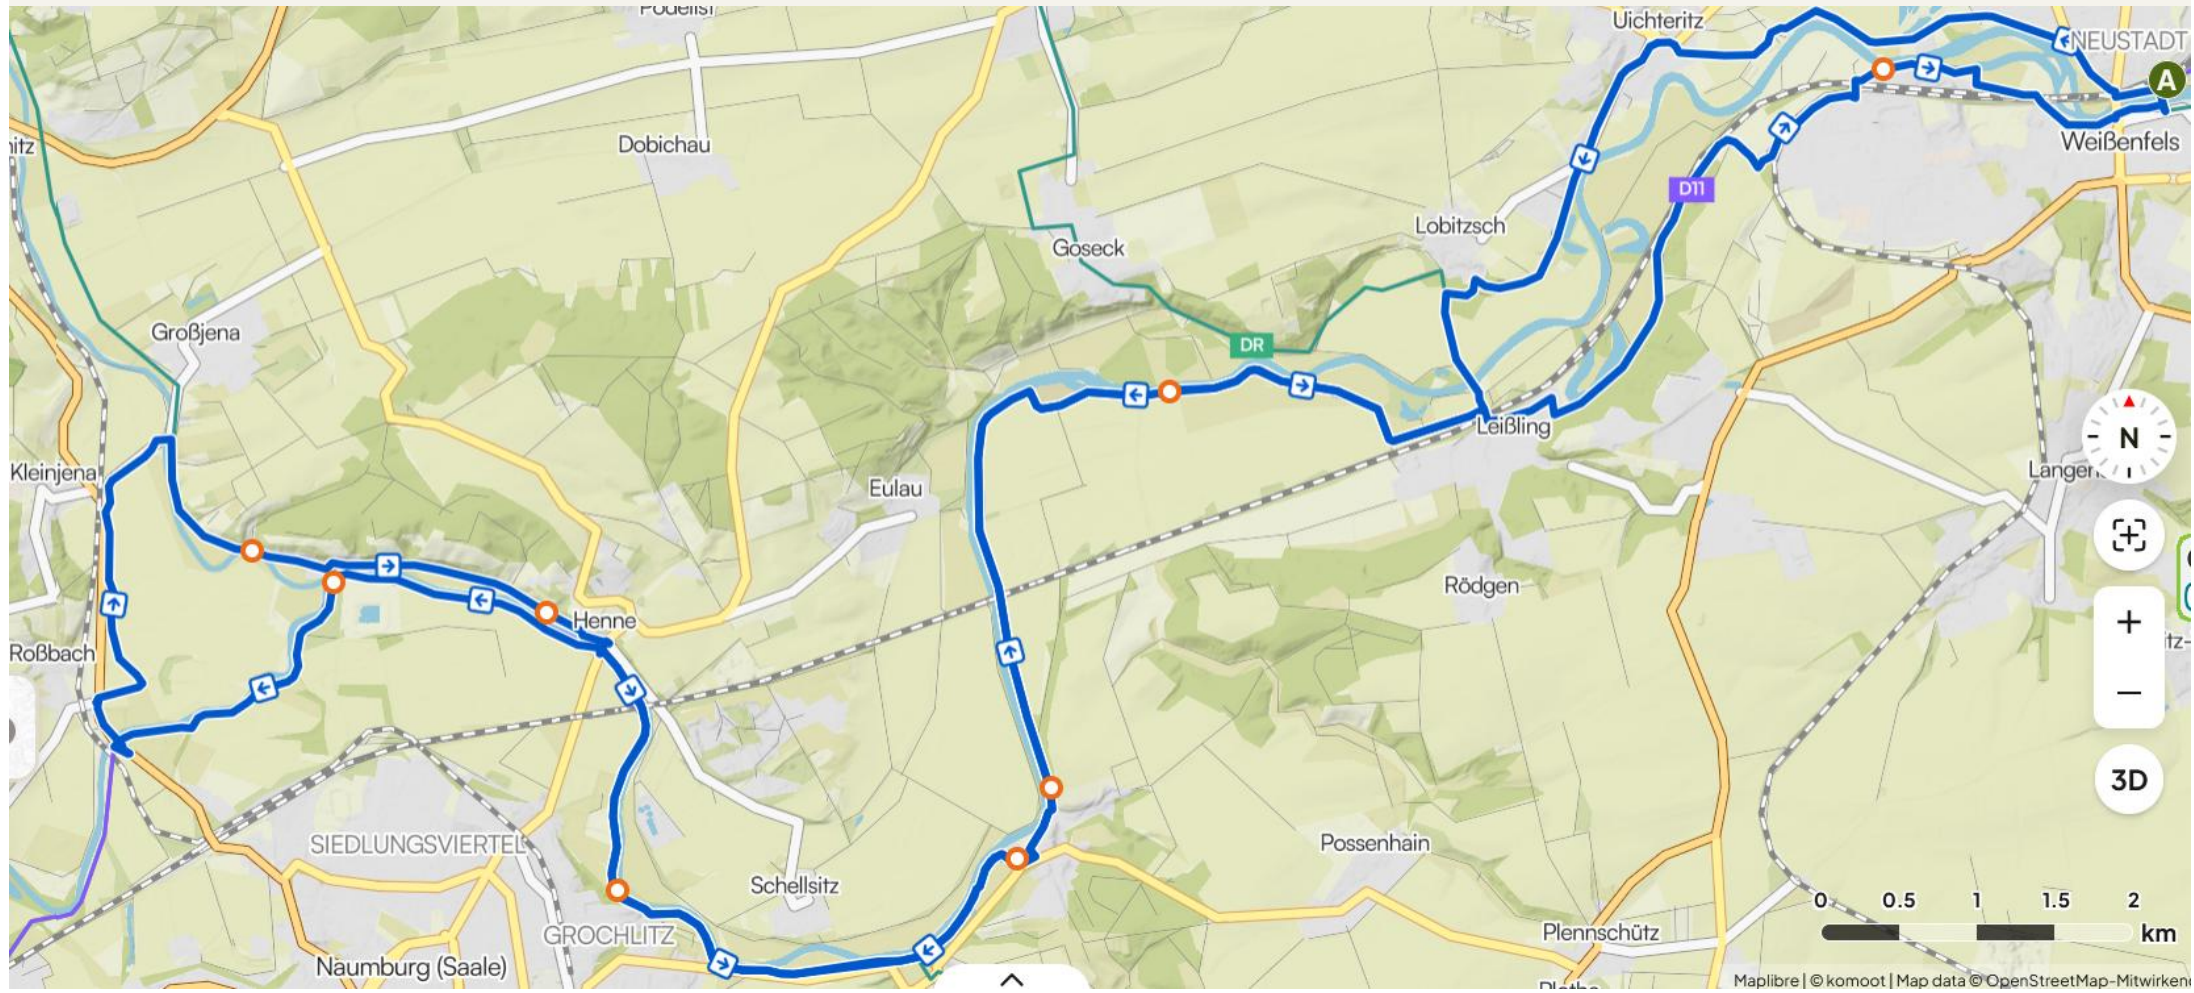

Radtouren

Saale-Unstrut

Blick auf die Saale – Wunderschöner Radweg am Blütengrund Runde von Freyburg (Unstrut)

Mäßig ⌚ 02:45 · ↔ 46,3 km · 🌀 16,9 km/h · ↗ 240 m · ↘ 240 m

Wunderschöner Radweg am Blütengrund – Blick auf die Saale Runde von Weißenfels

Mäßig ⌚ 02:48 · ↔ 47,0 km · 📍 16,8 km/h · ↗ 210 m · ↘ 210 m

Wunderschöner Radweg am Blütengrund – Saale-Unstrut-Weinberge Runde von Balgstädt

Einfach ⌚ 01:59 · ↔ 33,3 km · 🕒 16,7 km/h · ↗ 90 m · ↘ 90 m

Seebrücke Braunsbedra – Blick auf den Geiseltalsee Runde von Weißenfels

Mäßig ⌚ 03:15 · ↔ 54,8 km · 🌀 16,9 km/h · ↗ 330 m · ↘ 330 m

Zuckerbahnradweg von Zeitz nach Camburg

Mäßig ⌚ 02:14 · ↔ 37,3 km · 🌀 16,7 km/h · ↗ 280 m · ↘ 310 m